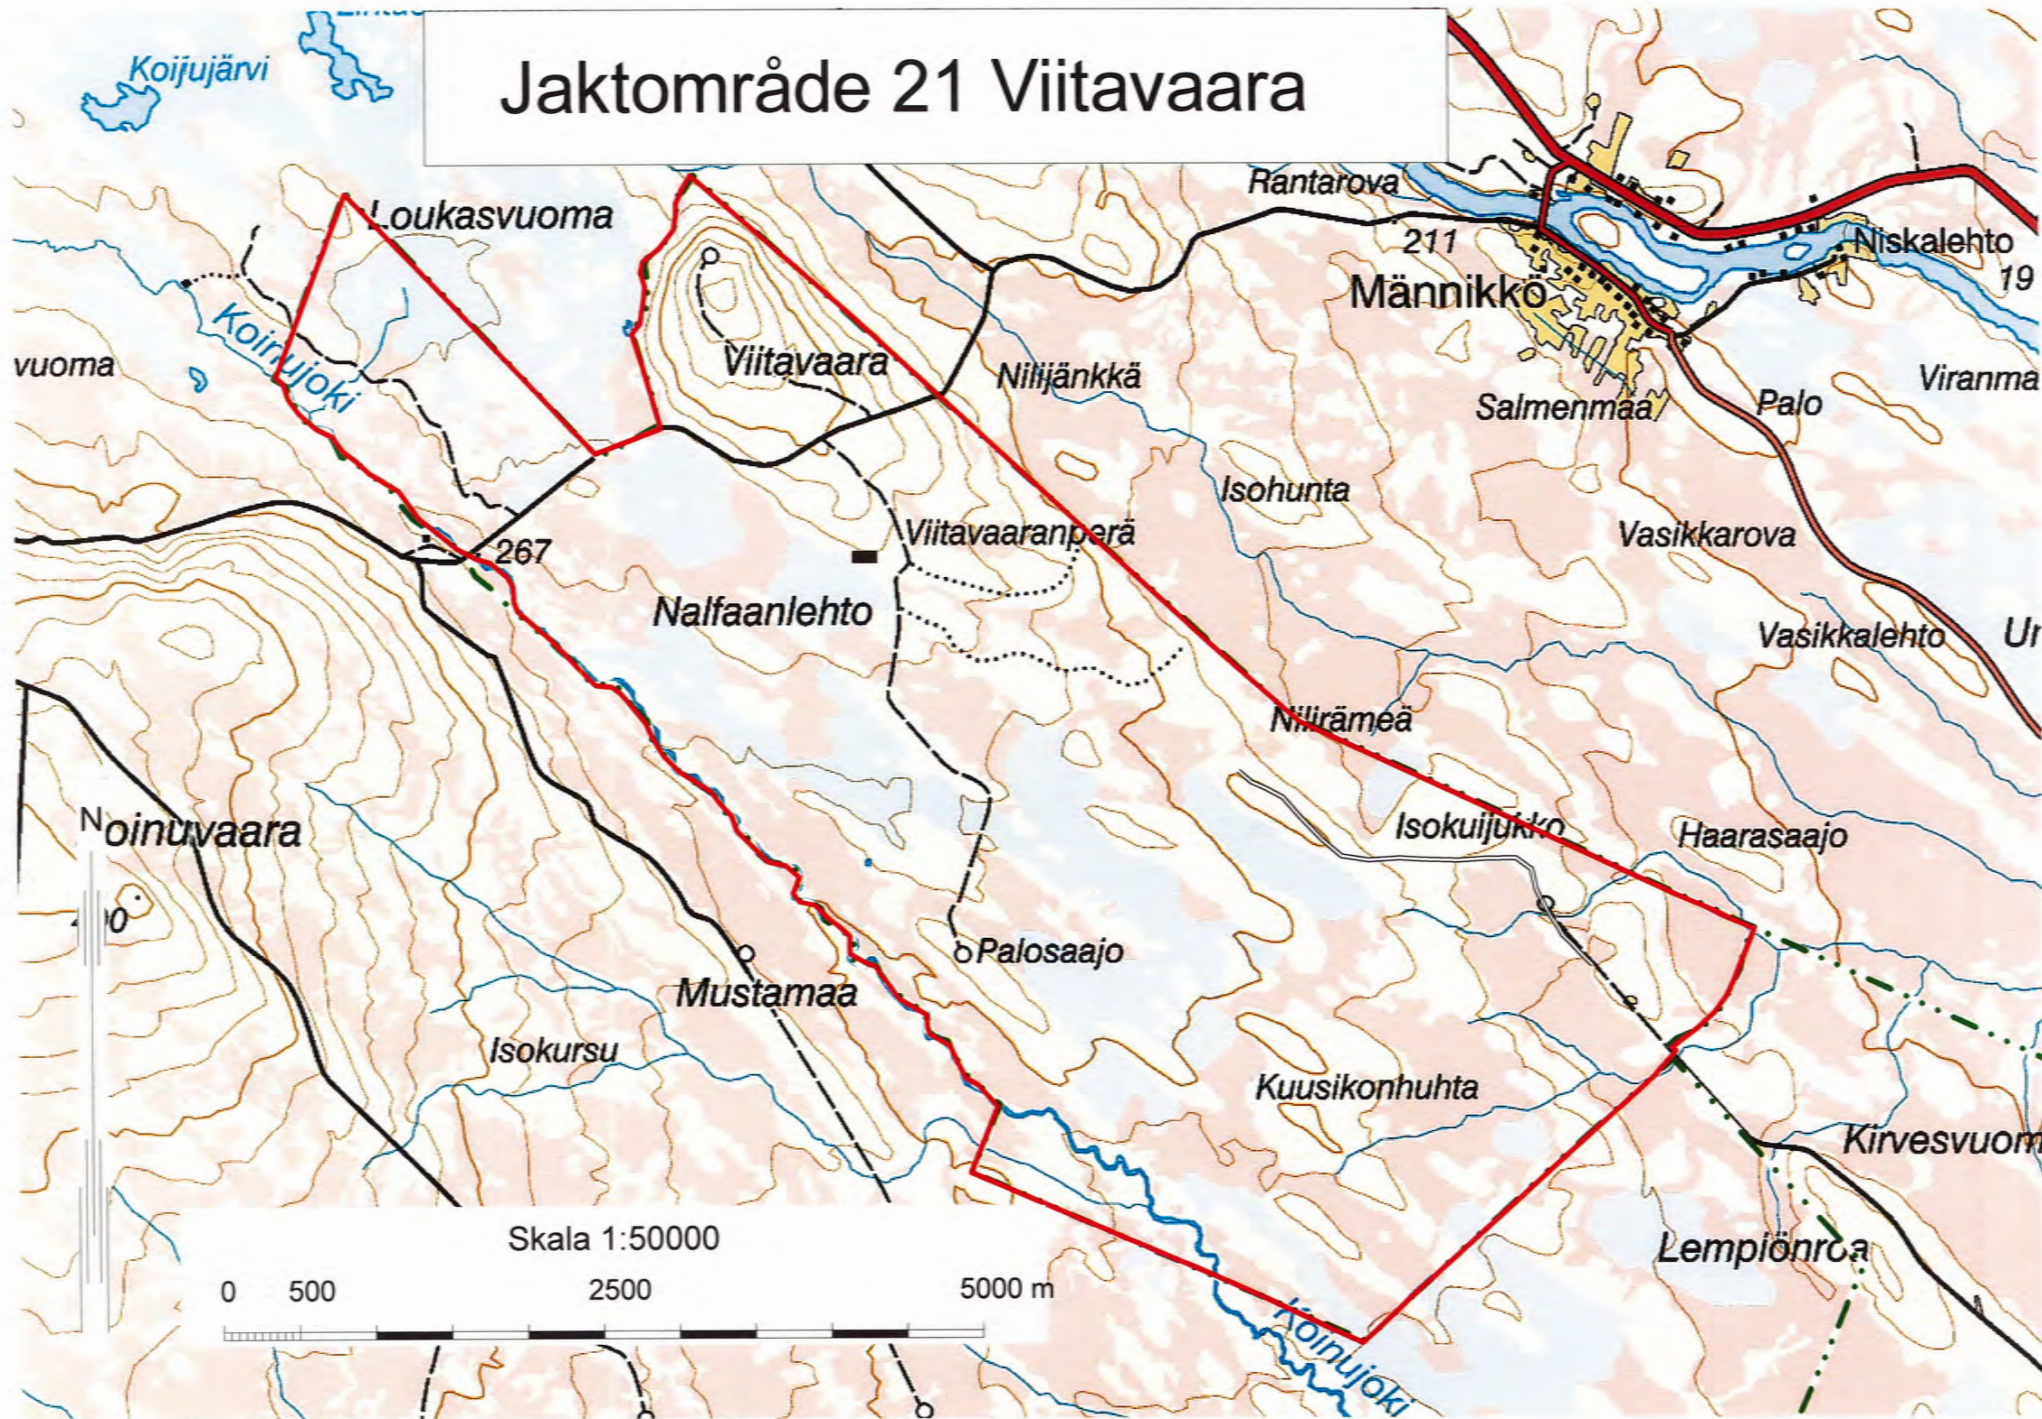

Pajala Allmänning Översiktskarta

Jaktområde 1 Hukanmaa

Skala 1:65000

Jaktområde 15

Pellovaara

Jaktområde 20 Muotkavaara

Jaktområde 21 Viitavaara

Jaktområde 27