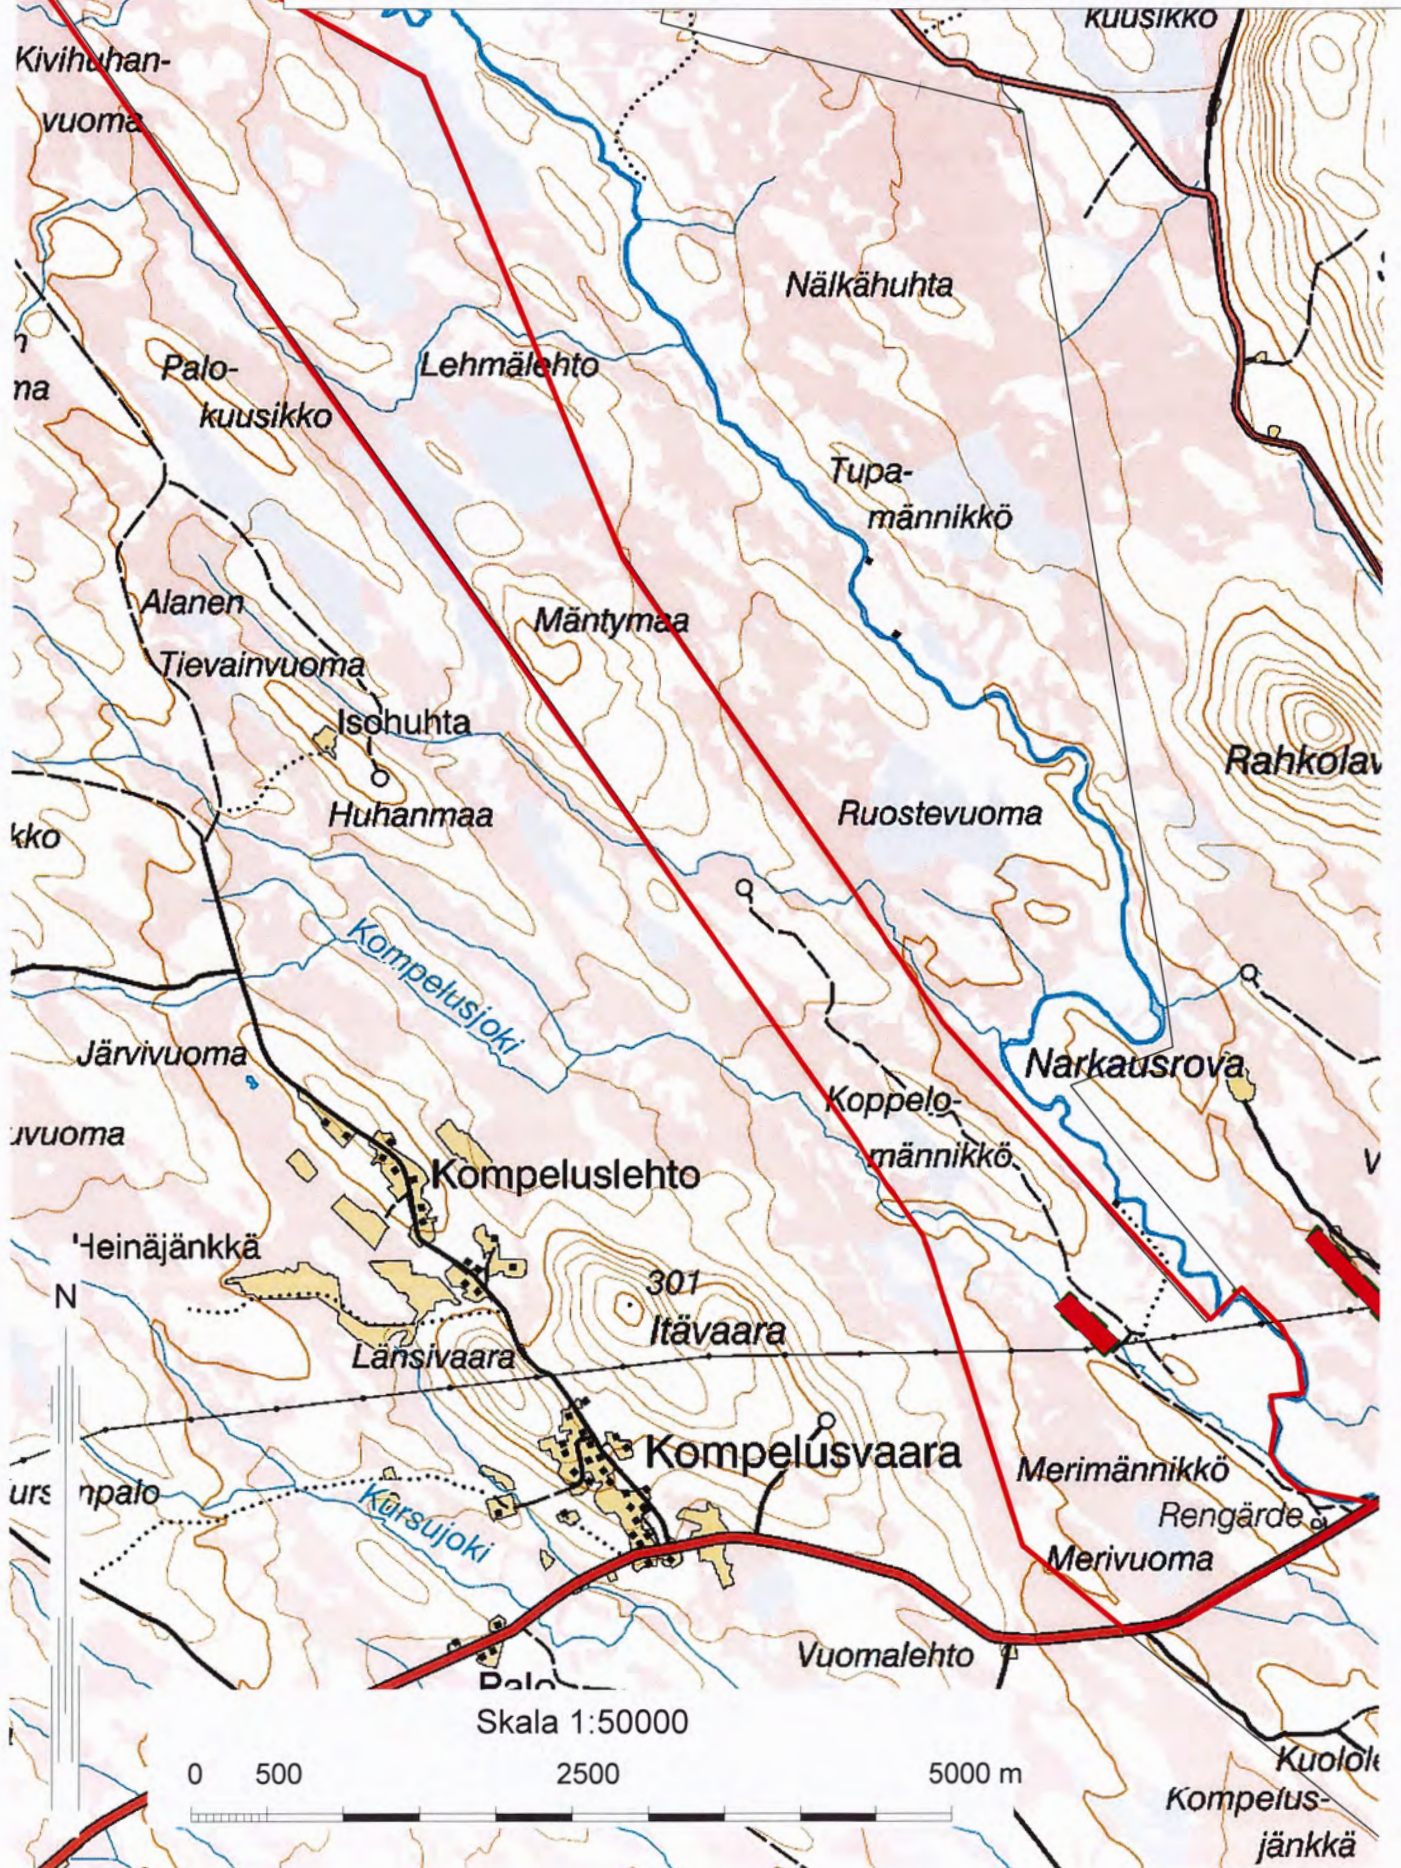

Jaktområde 27

Merimännikkö