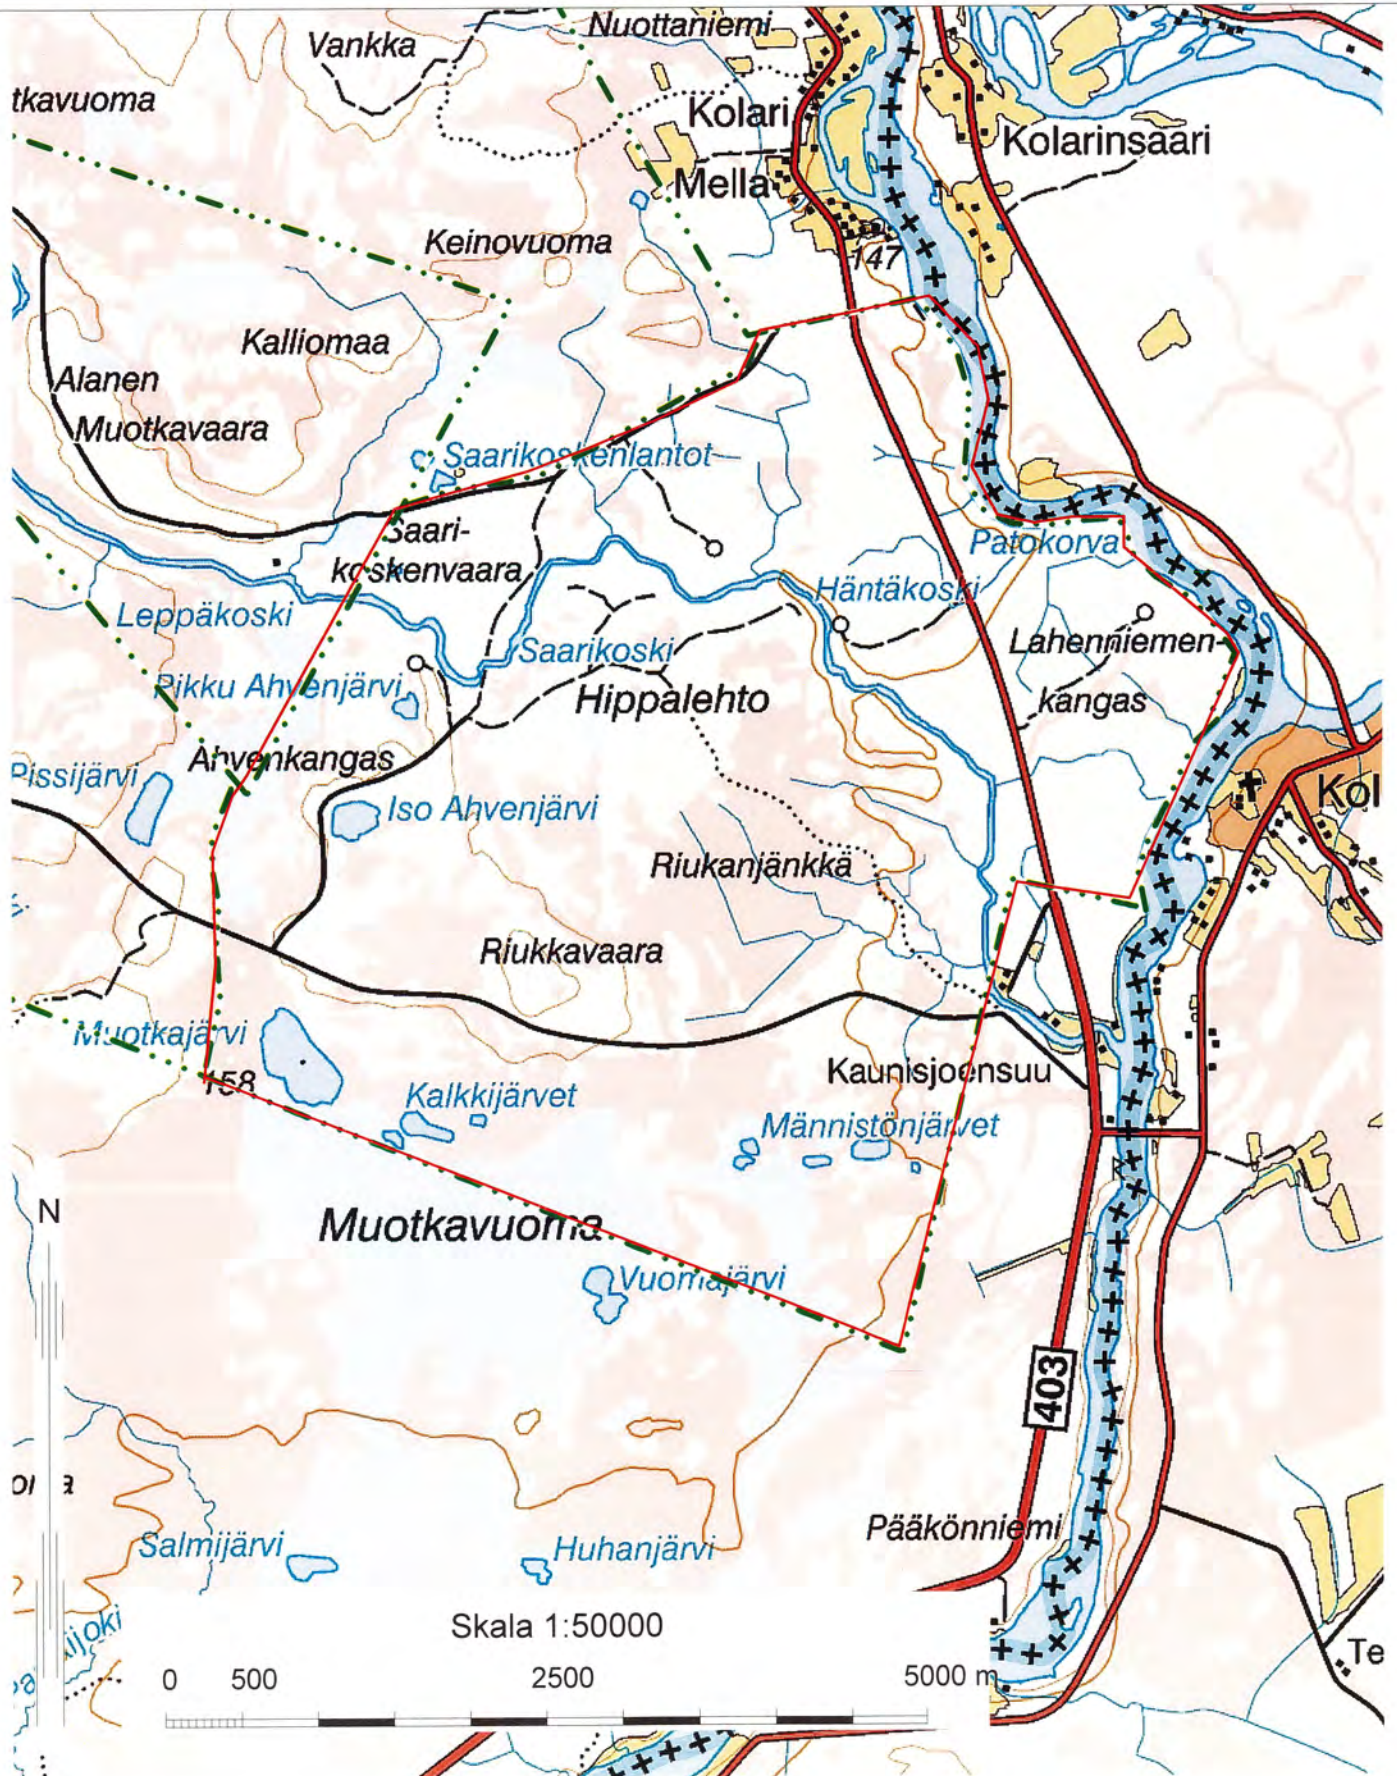

0 200 1000 2000 3000 4000 m

Tillkommande områden f.r.o.m 2023-11-01

Jaktområde 3 Vasikkajärvi

Jaktområde 4 Toravaara

Skala 1:60 000

Jaktområde 6

Lahenniemenkangas

Jaktområde 7

Laatas

Jaktområde 9 Honkavaara

Jaktområde 11

Karhuvaara

Jaktområde 12

Paljukka

Jaktområde 17

Lylyvaara