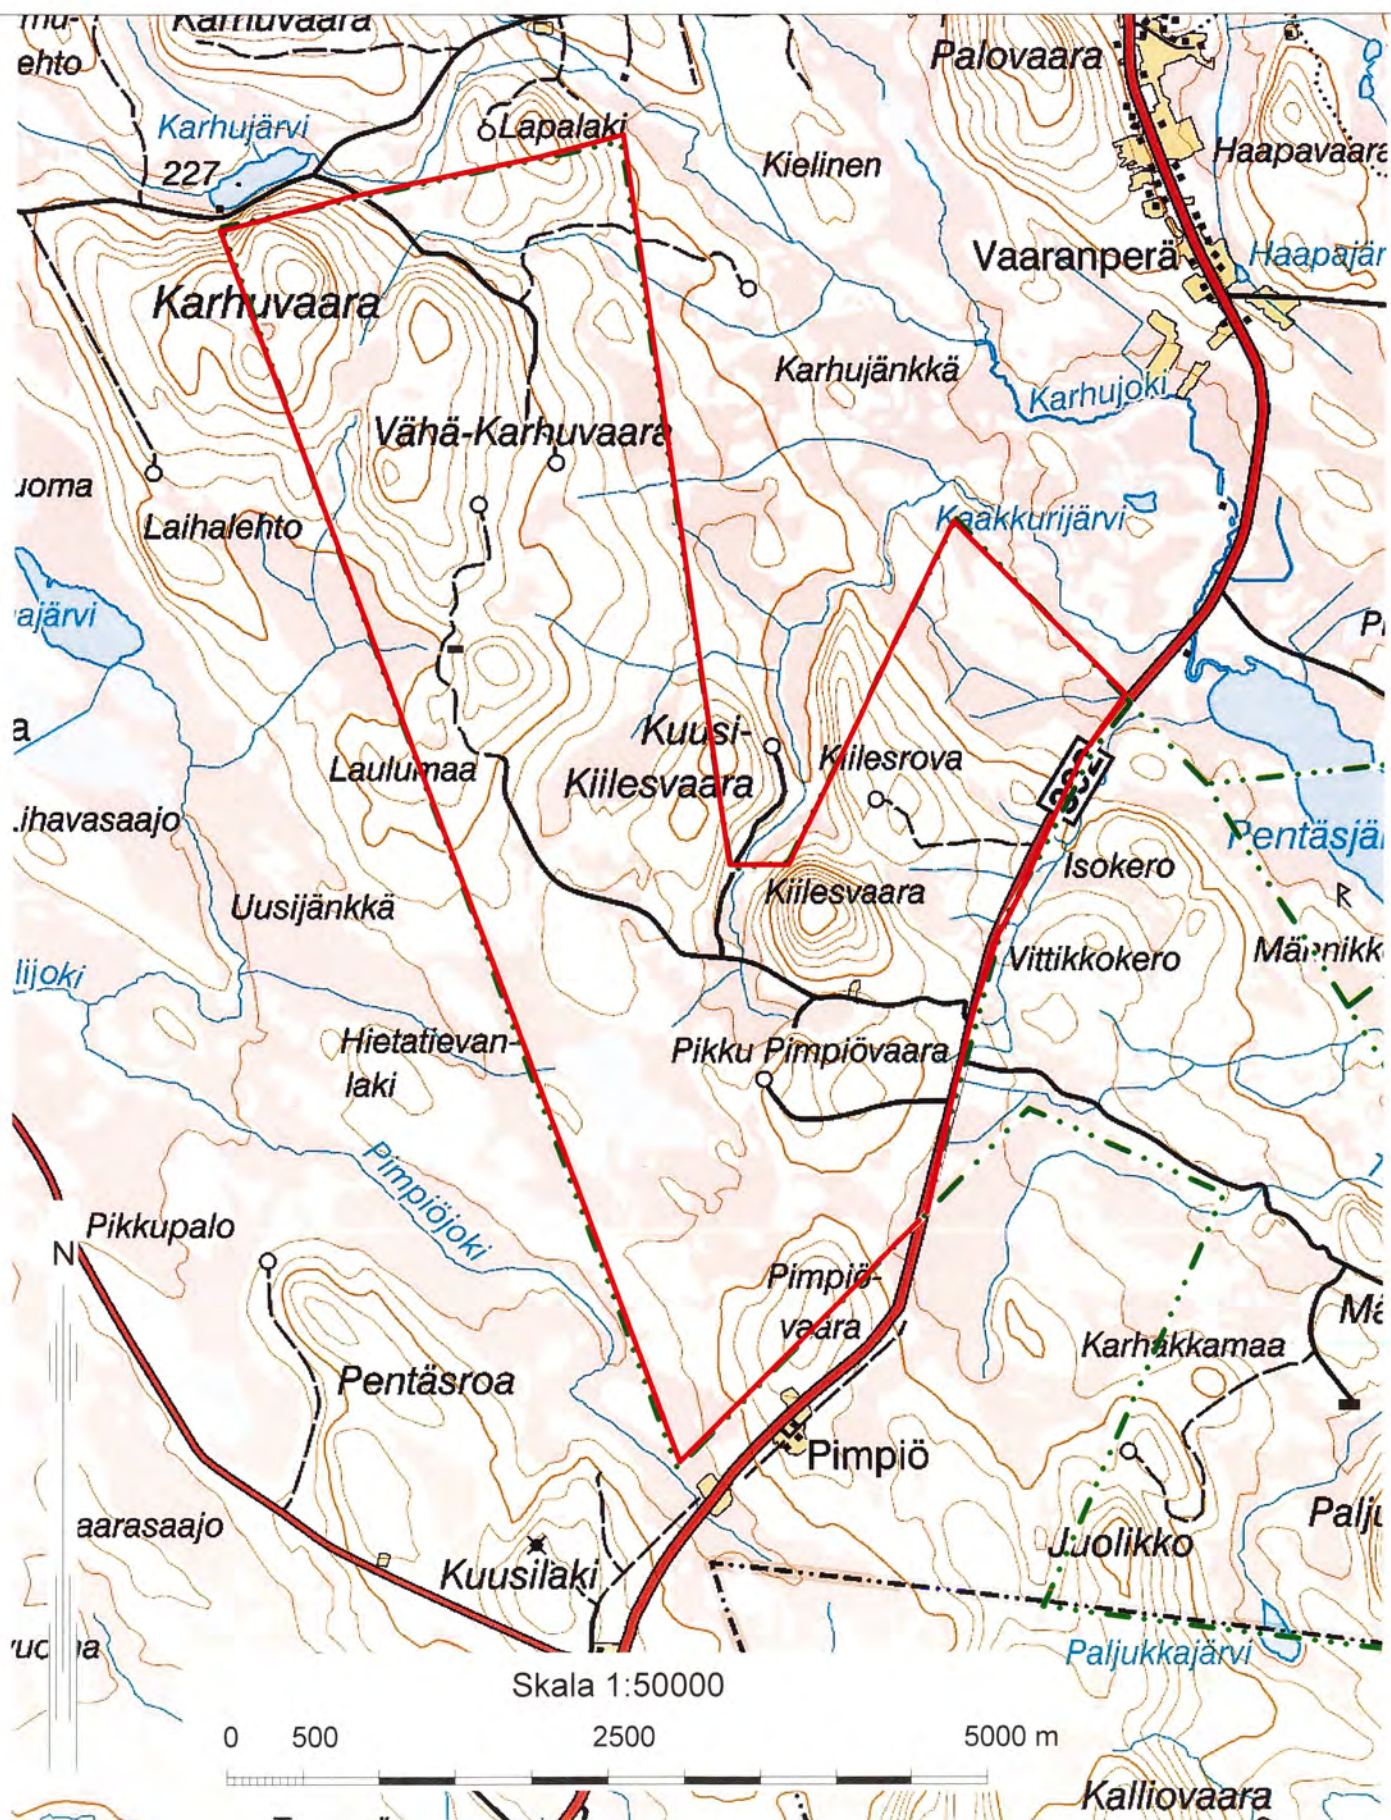

0 200 1000 2000 3000 4000 m

Tillkommande områden f.r.o.m 2023-11-01

Jaktområde 3 Vasikkajärvi

Jaktområde 4 Toravaara

Skala 1:60 000

Jaktområde 6

Lahenniemenkangas

Jaktområde 7

Laatas

Jaktområde 9 Honkavaara

Jaktområde 11

Karhuvaara

Jaktområde 12

Paljukka

Jaktområde 17

Lylyvaara

Jaktområde 22

Viita

Jaktområde 23

Selkävaara