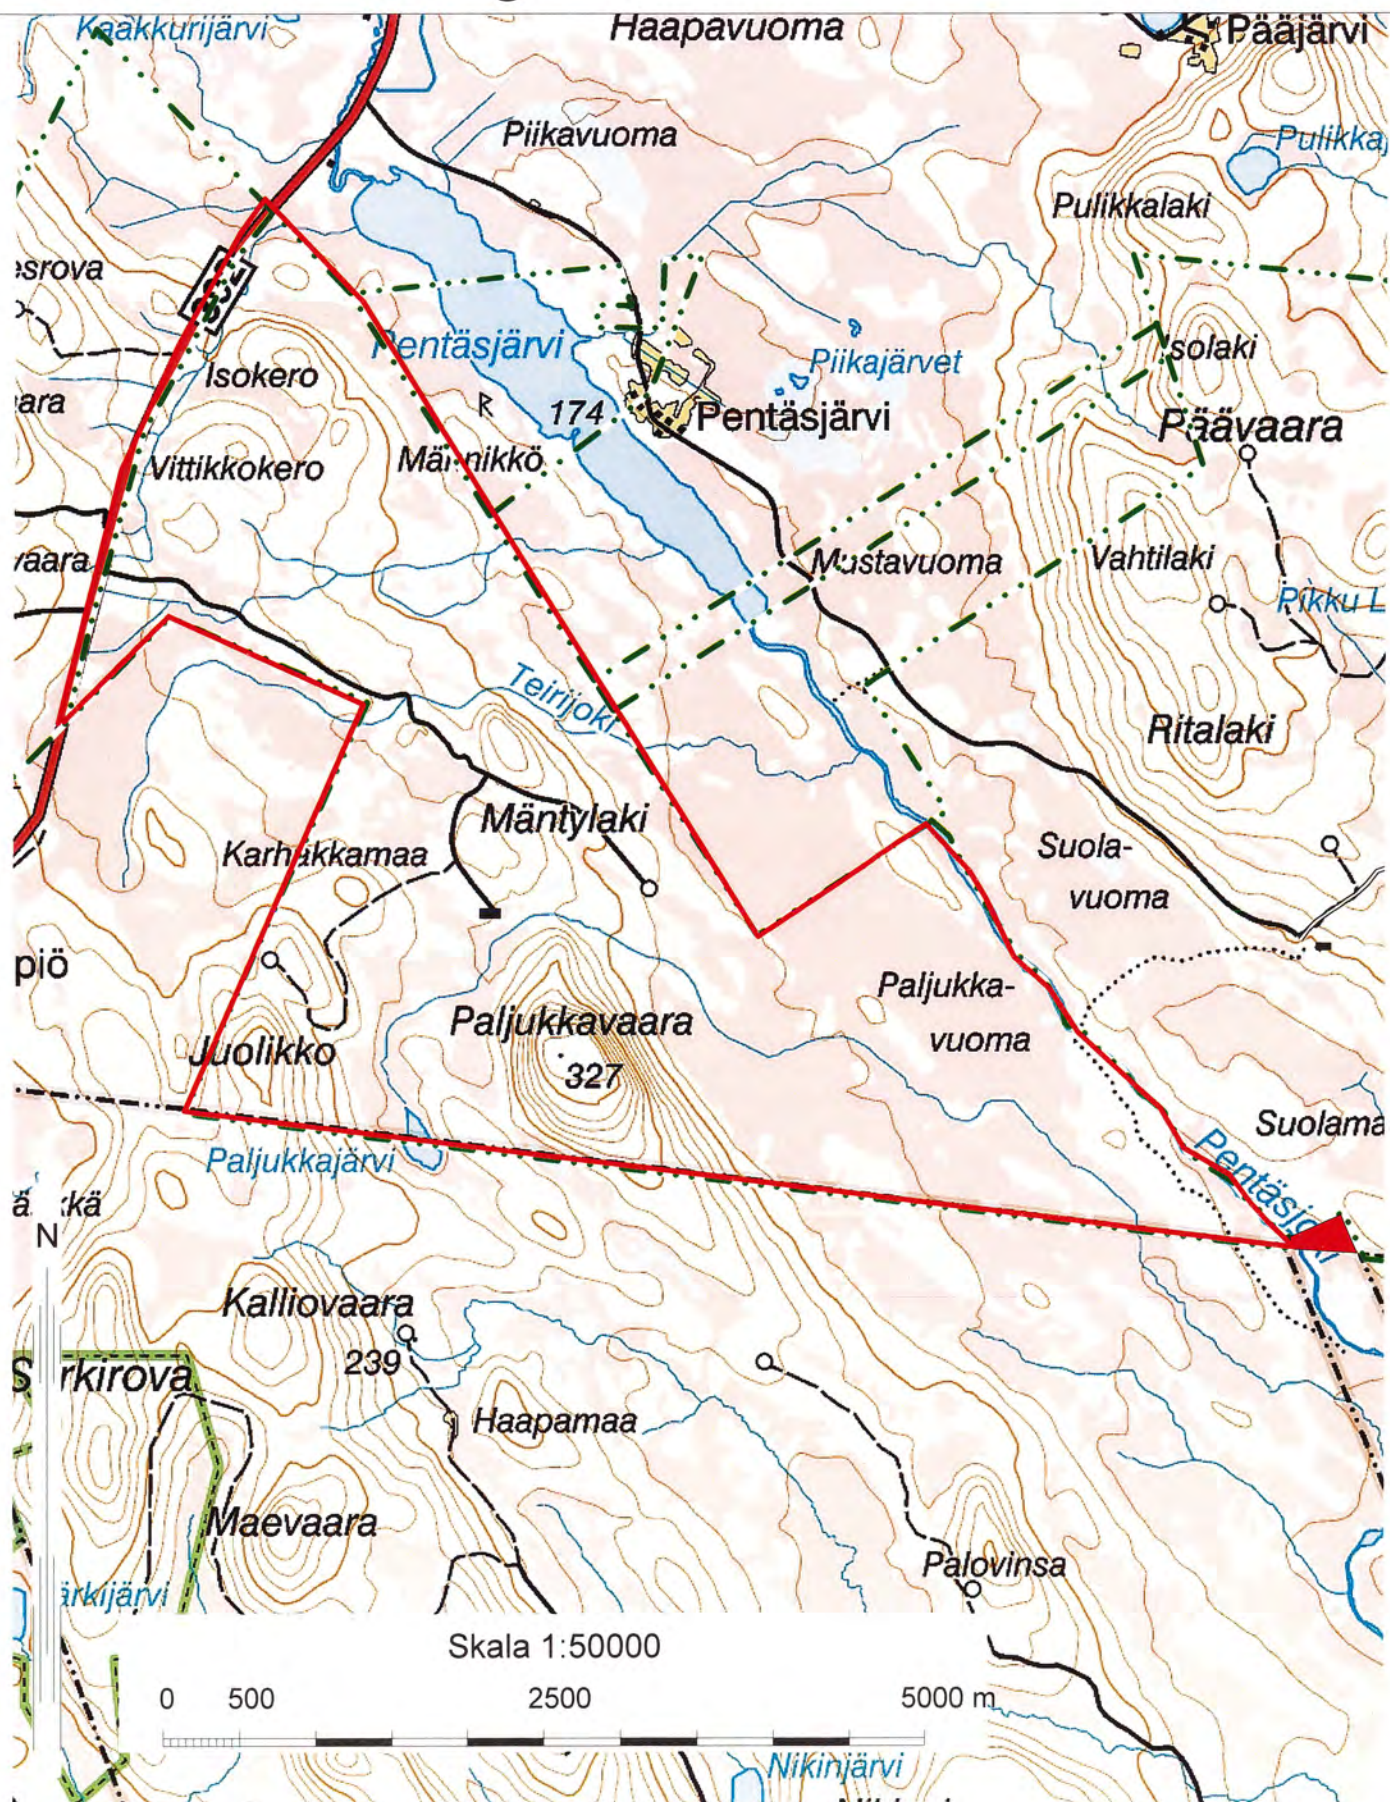

0 200 1000 2000 3000 4000 m

Tillkommande områden f.r.o.m 2023-11-01

Jaktområde 3 Vasikkajärvi

Jaktområde 4 Toravaara

Skala 1:60 000

Jaktområde 6

Lahenniemenkangas

Jaktområde 7

Laatas

Jaktområde 9 Honkavaara

Jaktområde 11

Karhuvaara

Jaktområde 12

Paljukka

Jaktområde 17

Lylyvaara

Jaktområde 22

Viita

Jaktområde 23

Selkävaara