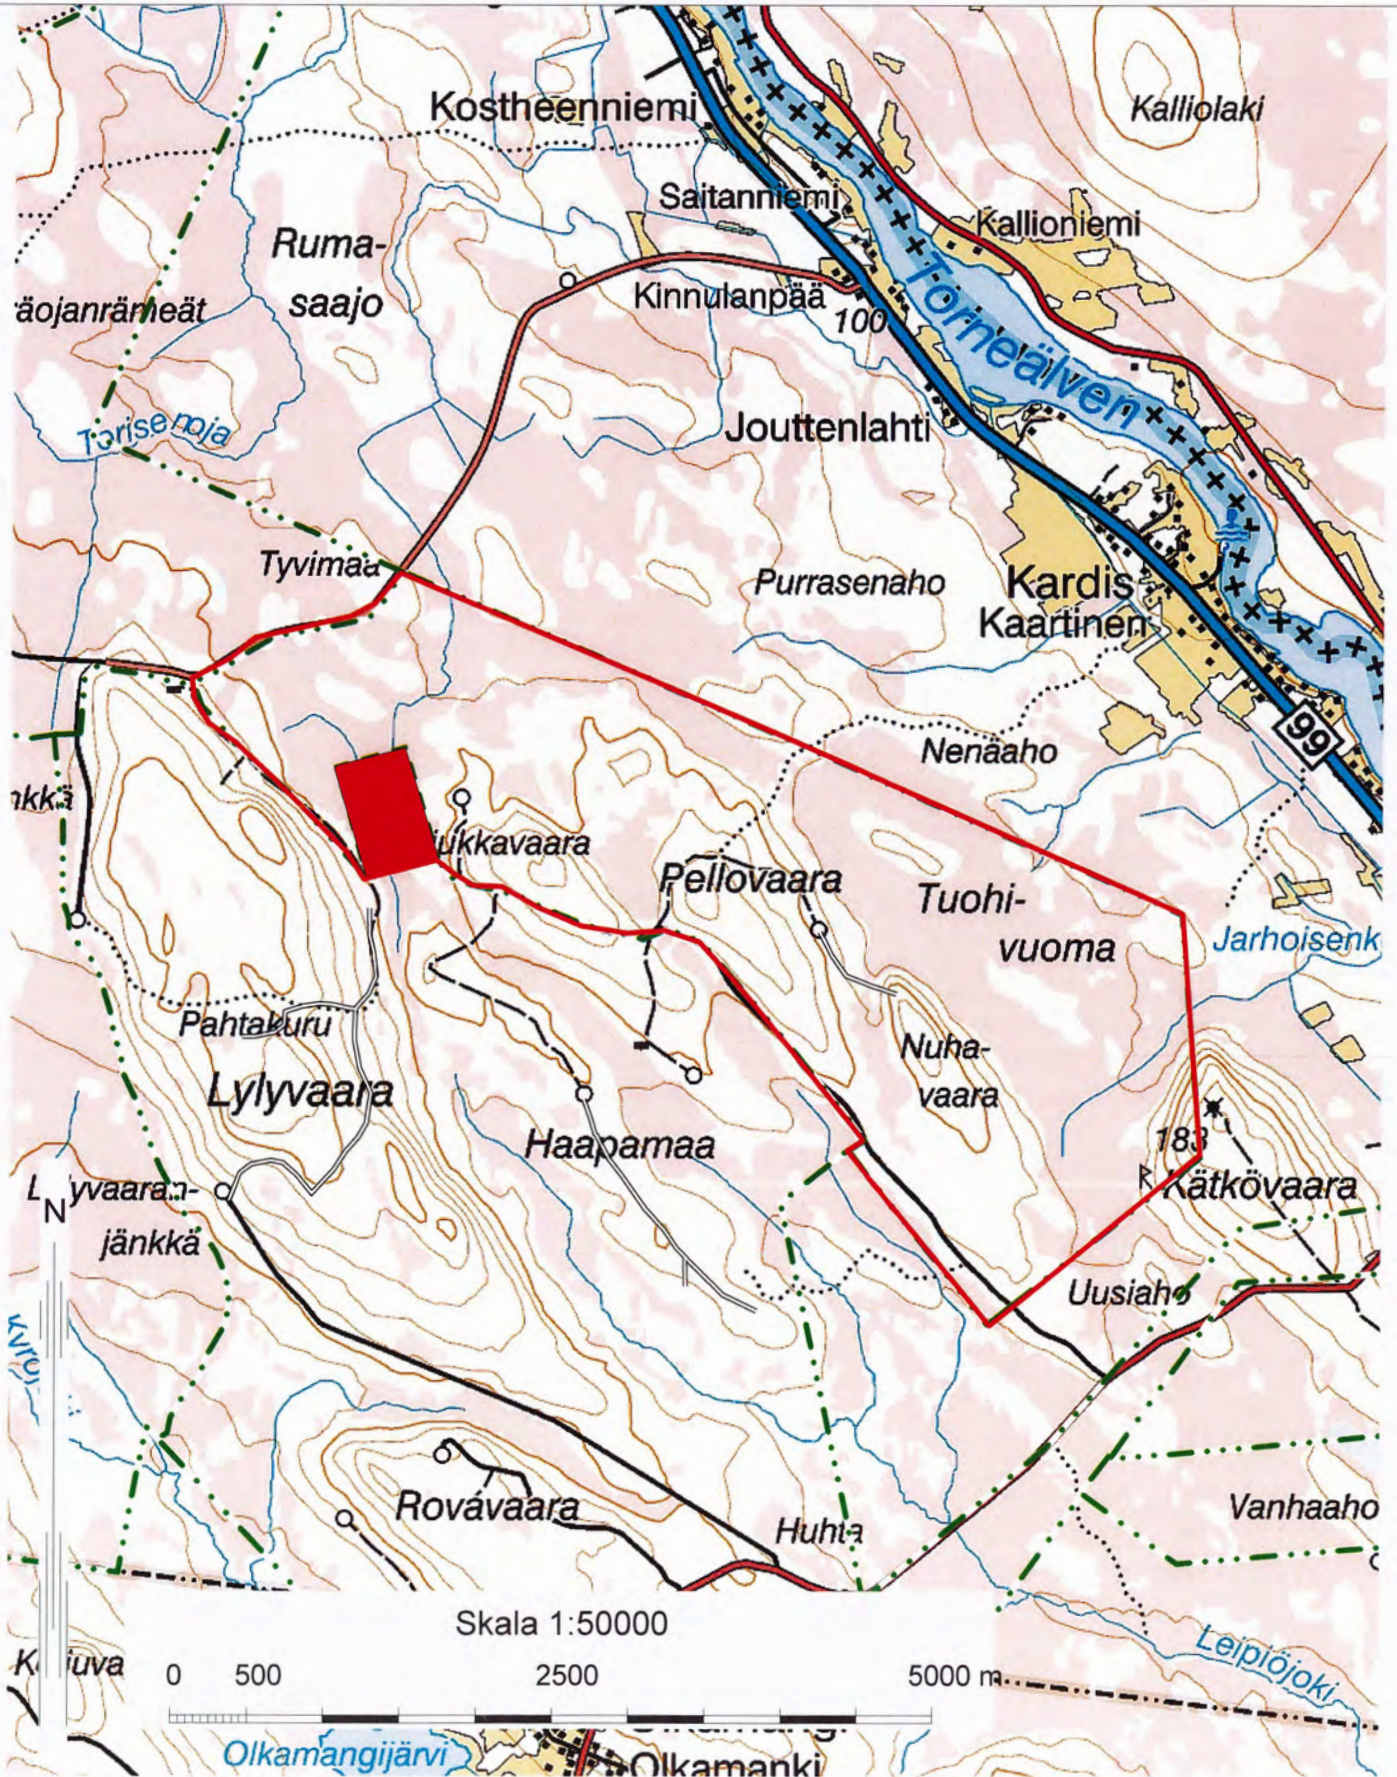

Pajala Allmänning Översiktskarta

Jaktområde 1 Hukanmaa

Skala 1:65000

Jaktområde 15

Pellovaara

Jaktområde 20 Muotkavaara

Jaktområde 21 Viitavaara

Jaktområde 27

0 200 1000 2000 3000 4000 m

Tillkommande områden f.r.o.m 2023-11-01

Jaktområde 3 Vasikkajärvi

Jaktområde 4 Toravaara

Skala 1:60 000

Jaktområde 6

Lahenniemenkangas

Jaktområde 7