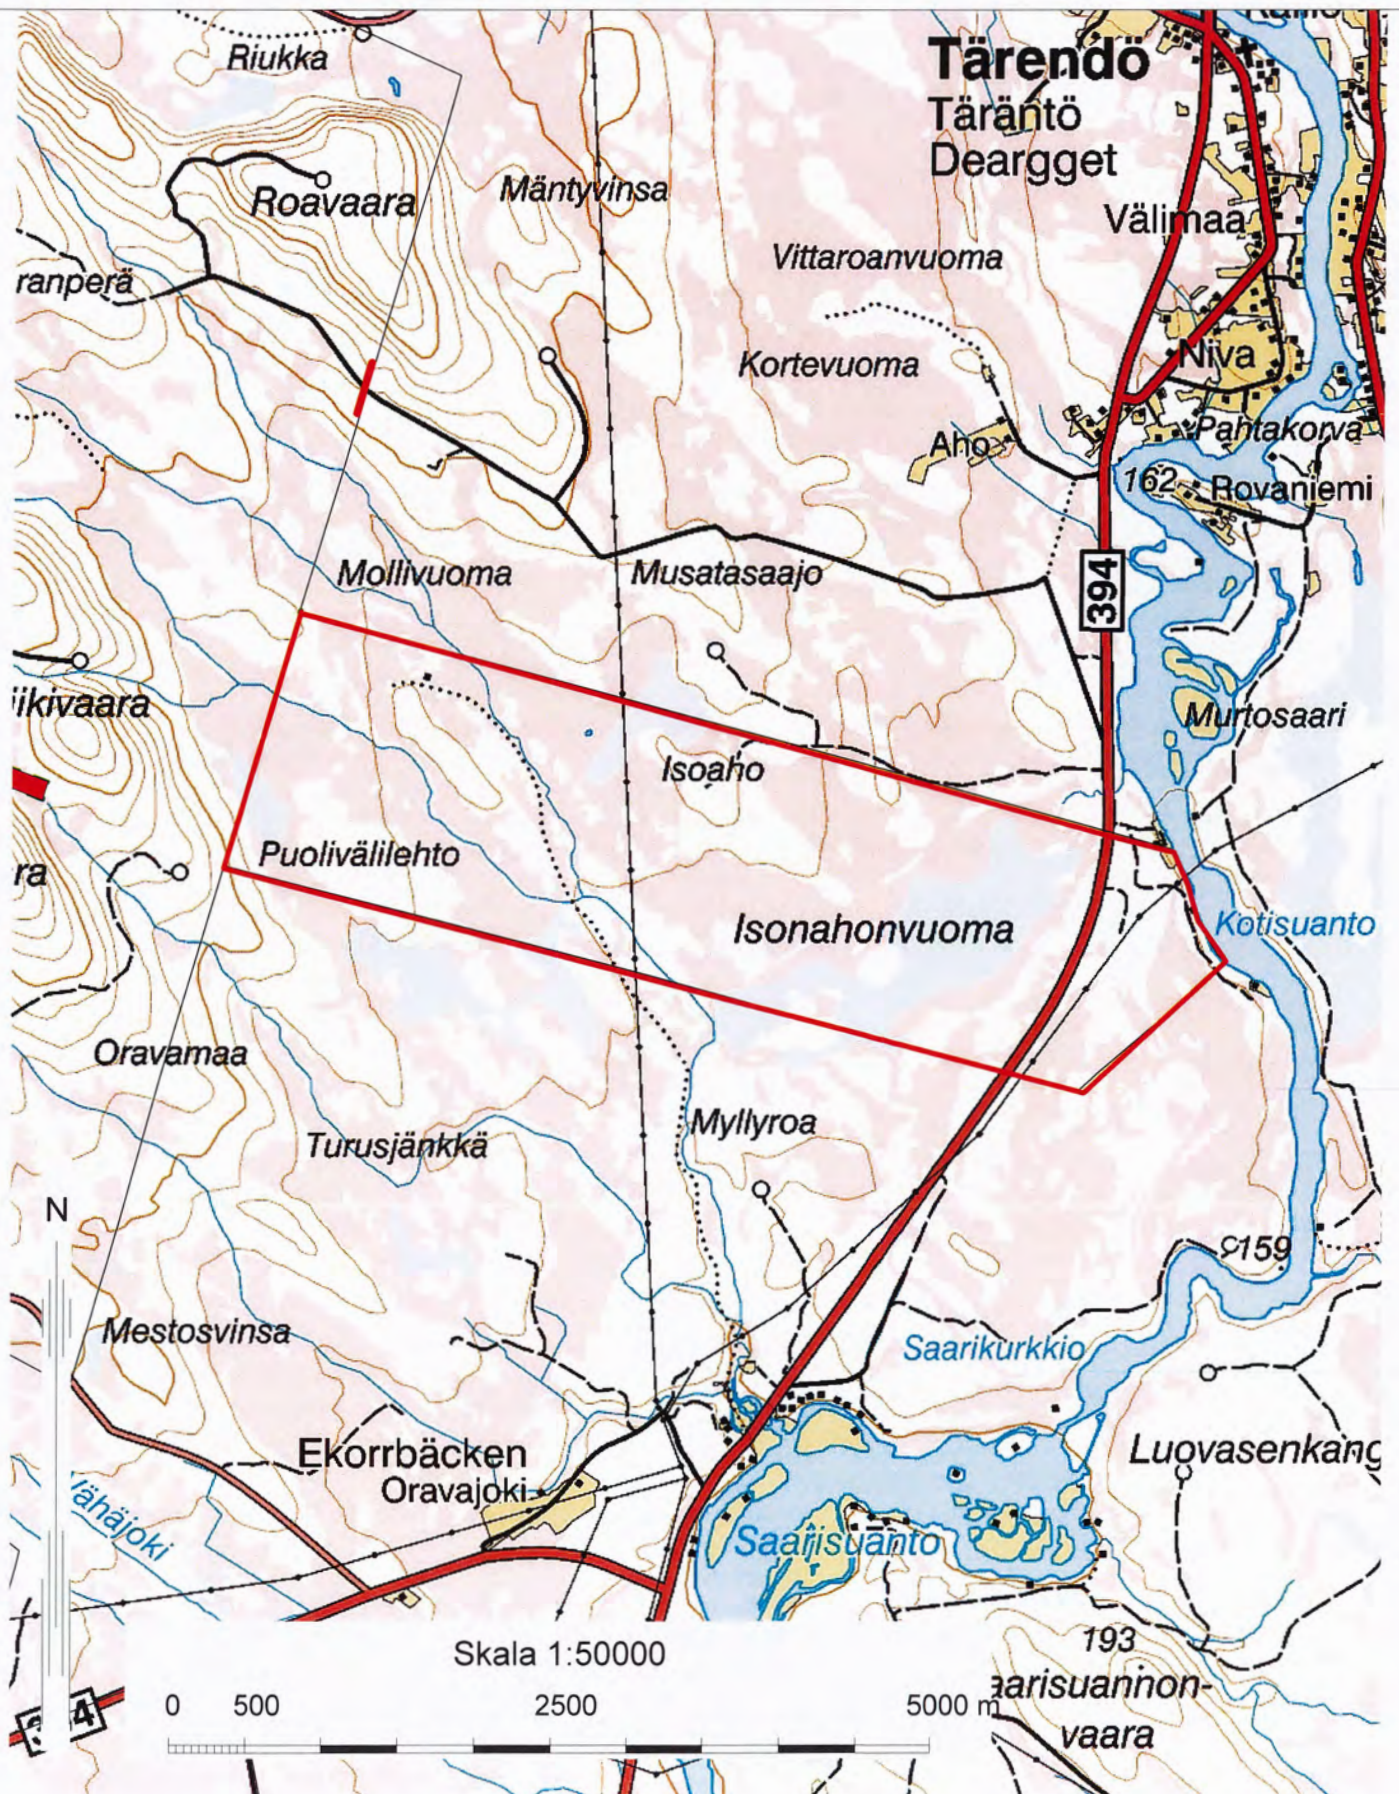

Jaktområde 28

Isoaho