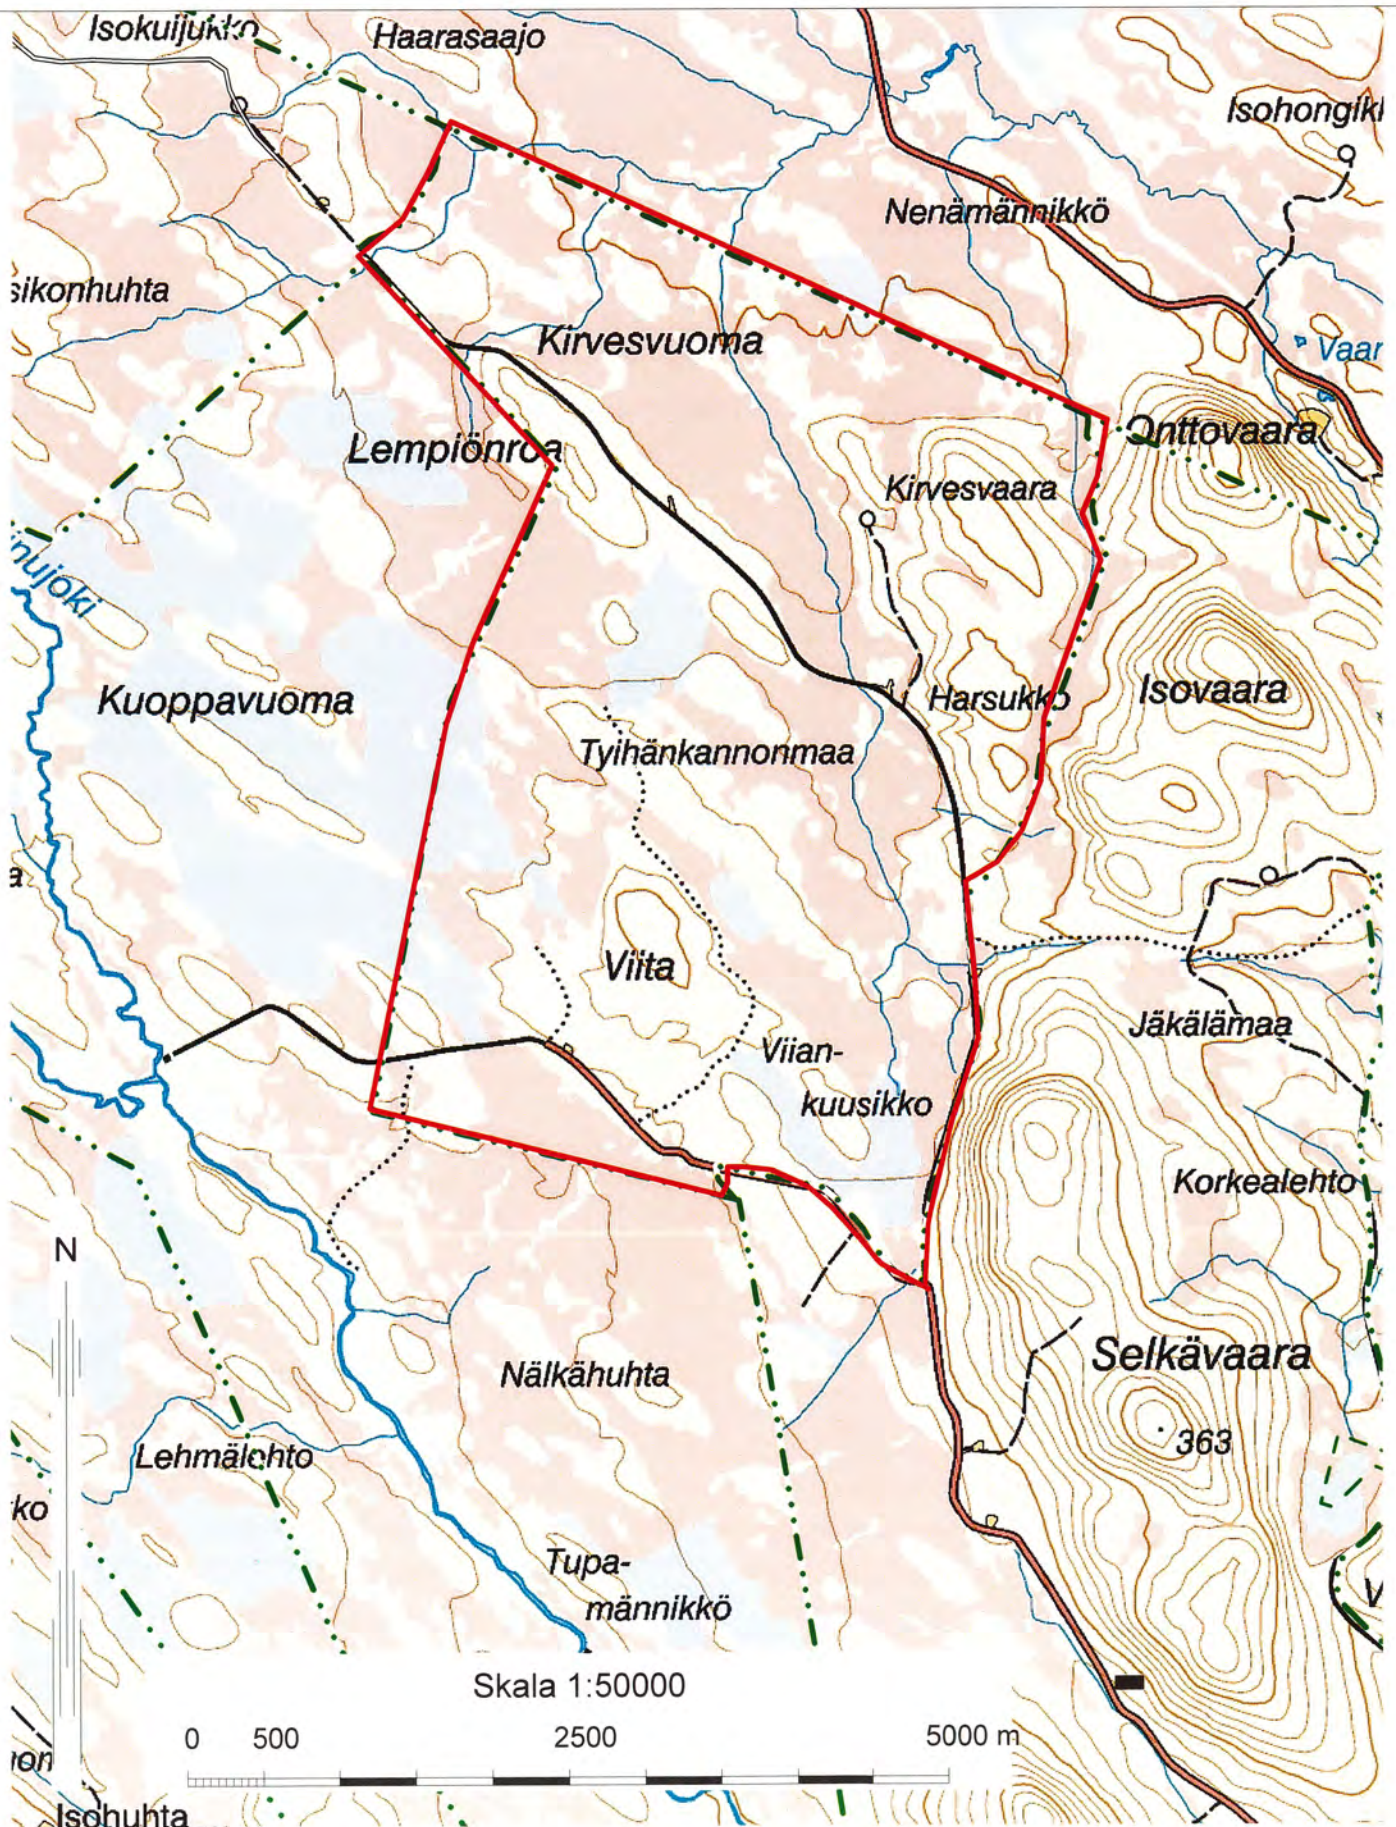

0 200 1000 2000 3000 4000 m

Tillkommande områden f.r.o.m 2023-11-01

Jaktområde 3 Vasikkajärvi

Jaktområde 4 Toravaara

Skala 1:60 000

Jaktområde 6

Lahenniemenkangas

Jaktområde 7

Laatas

Jaktområde 9 Honkavaara

Jaktområde 11

Karhuvaara

Jaktområde 12

Paljukka

Jaktområde 17

Lylyvaara

Jaktområde 22

Viita

Jaktområde 23

Selkävaara