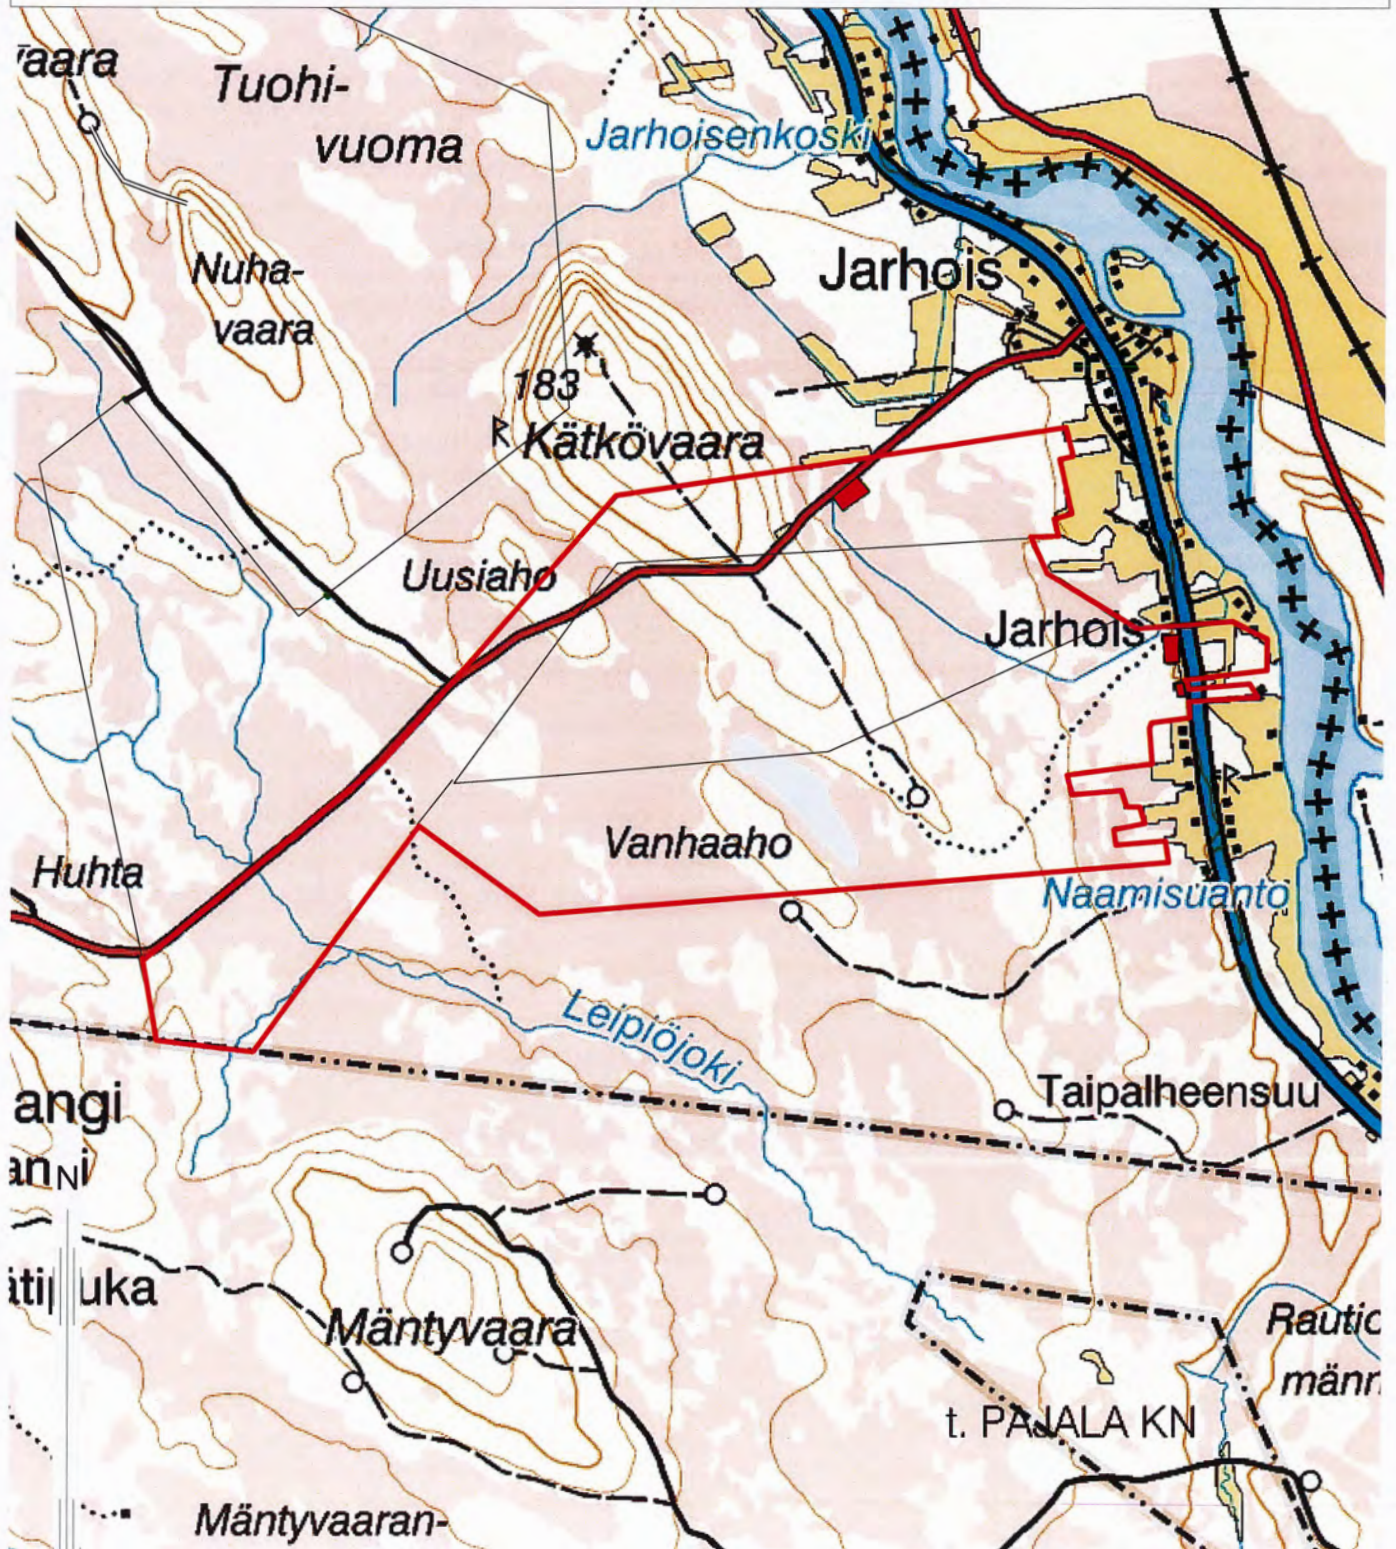

Merimännikkö

Jaktområde 28

Isoaho

Jaktområde 29 Fälttikangas

Jaktområde 30 Pentäsjärvi

Jaktområde 32

Kätkövaara

Skala 1:40000

0 200 1000 2000 3000 4000 m

Tillkommande områden f.r.o.m 2023-11-01

Jaktområde 3 Vasikkajärvi

Jaktområde 4 Toravaara

Skala 1:60 000

Jaktområde 6

Lahenniemenkangas

Jaktområde 7