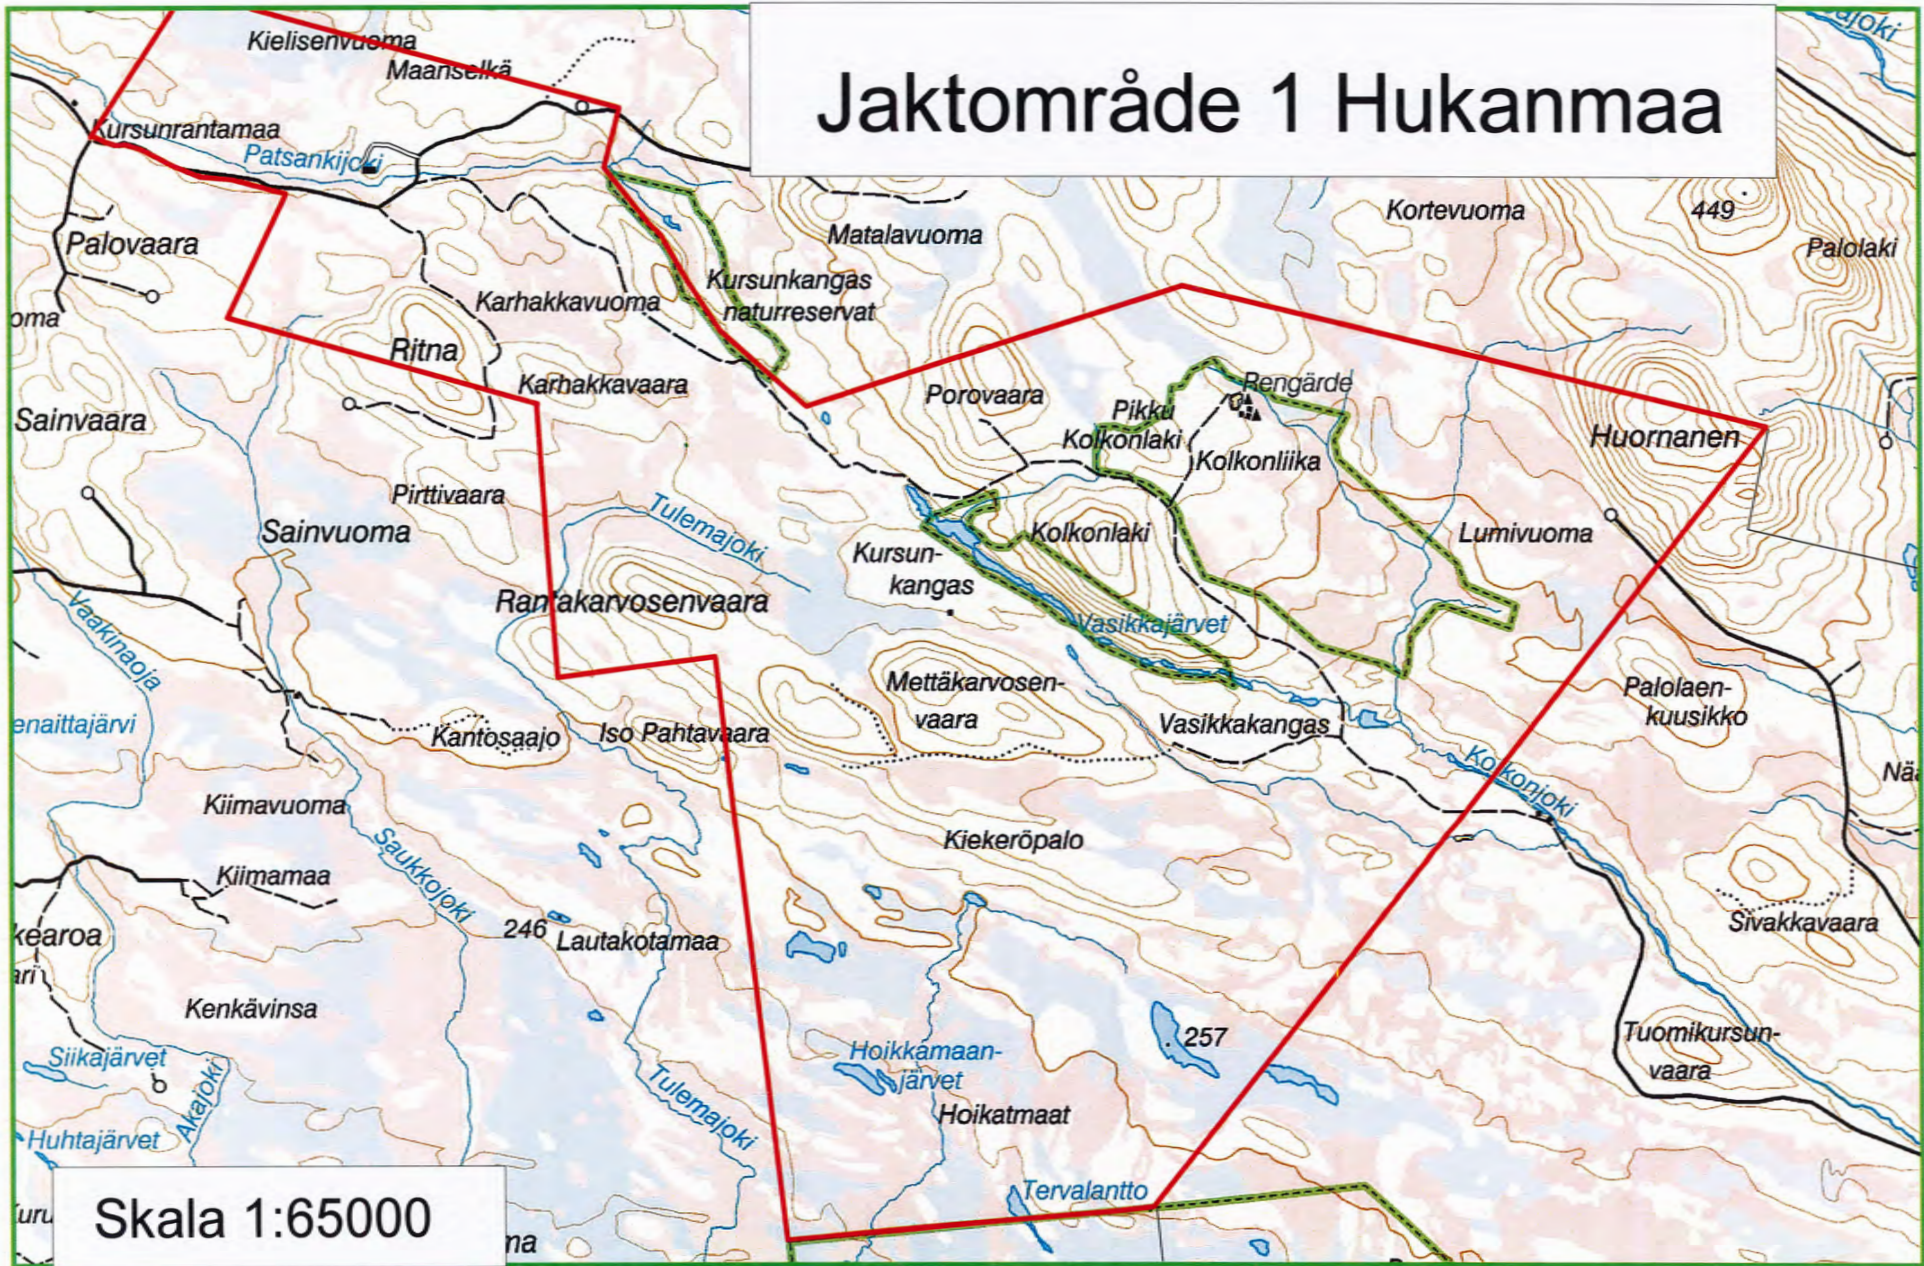

Jaktområde 1 Hukanmaa

Skala 1:65000