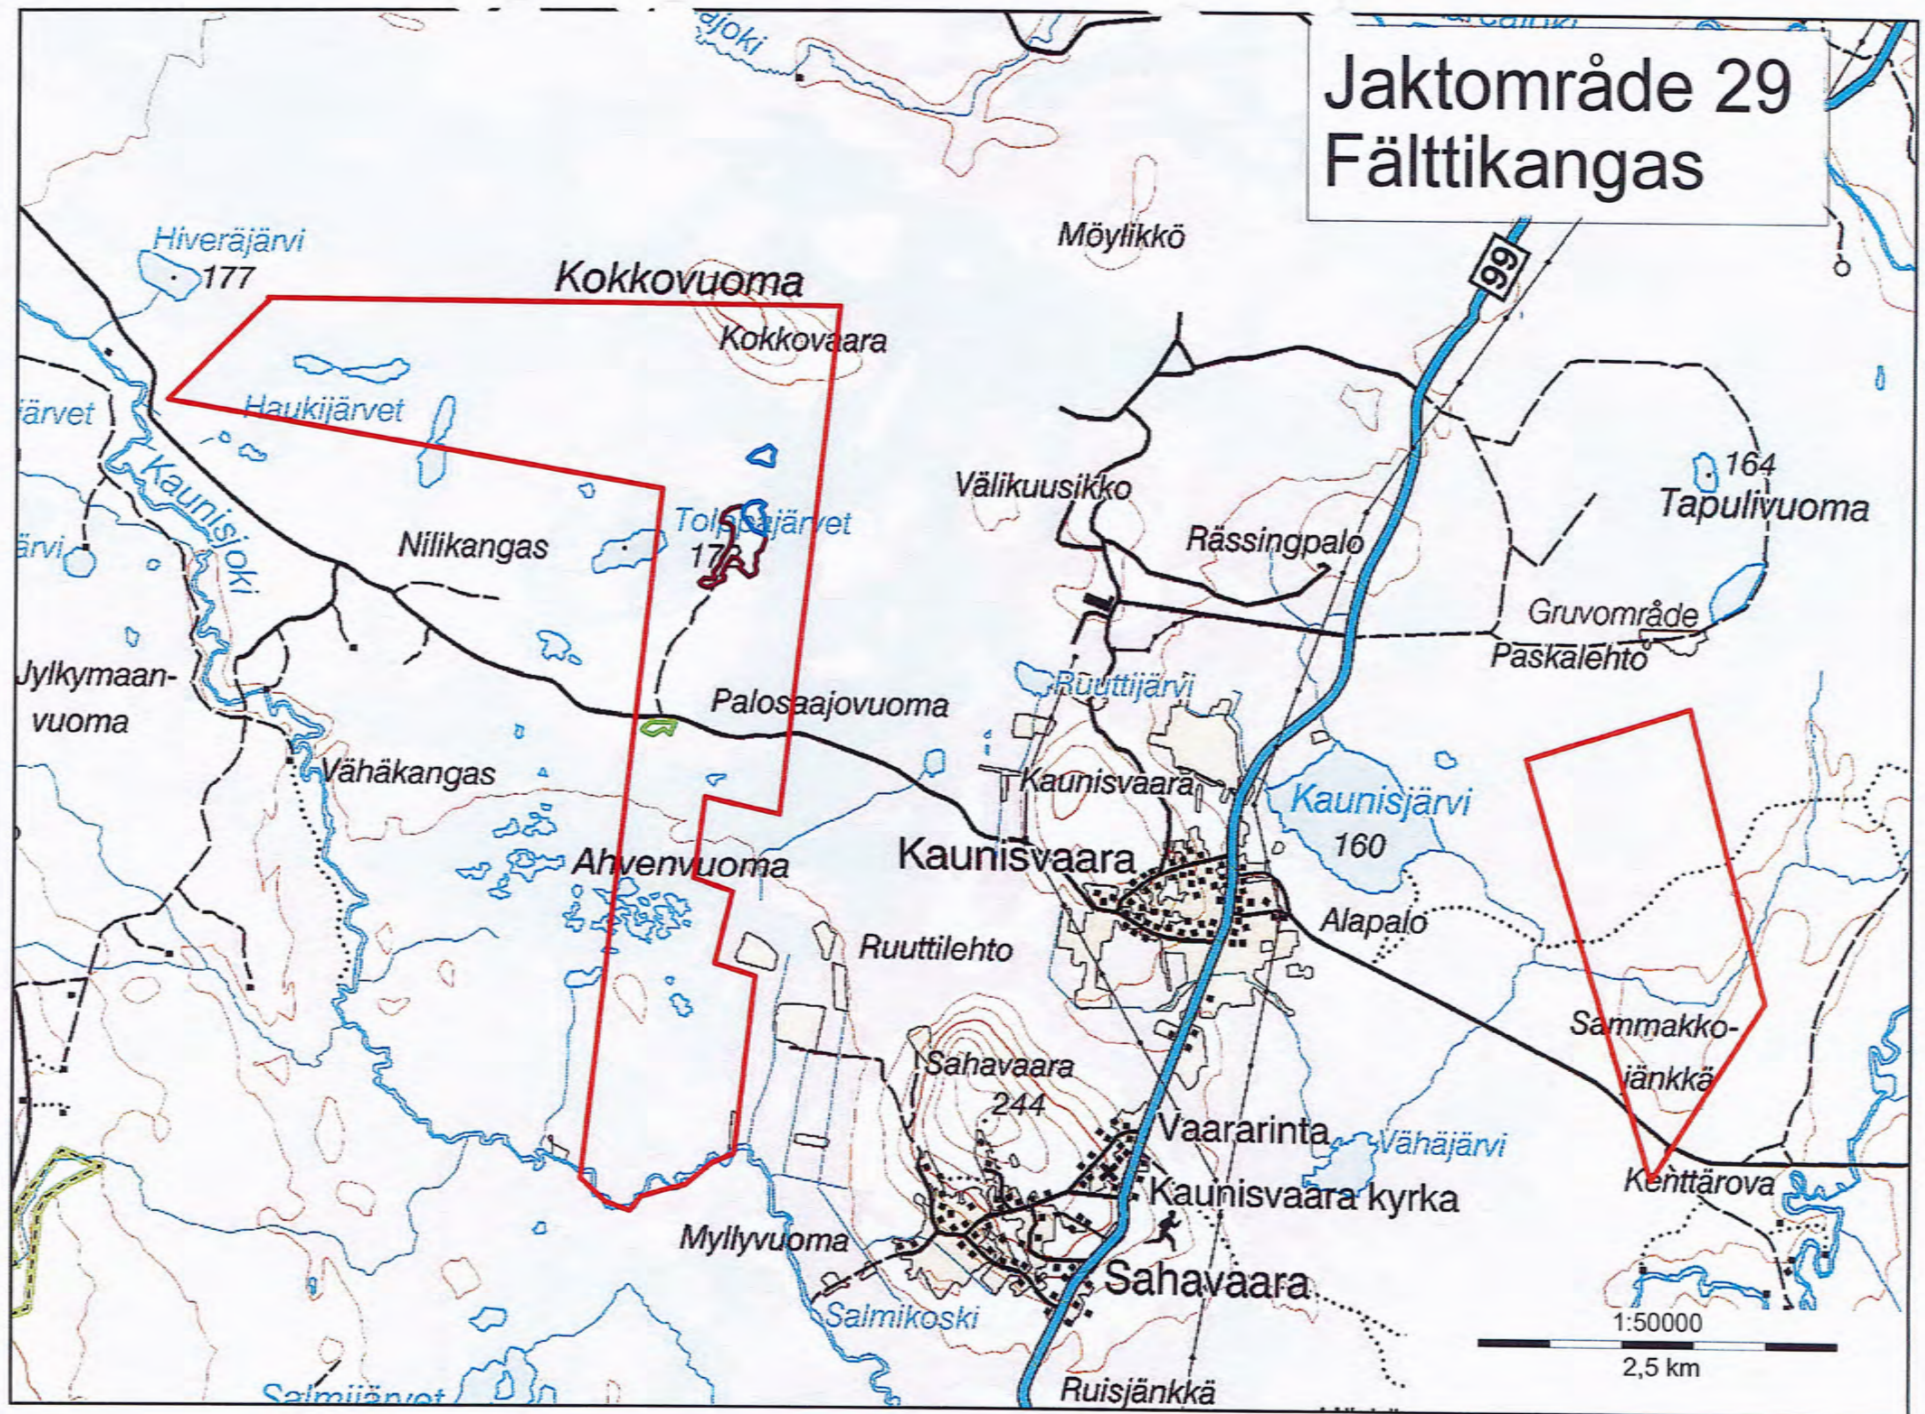

Merimännikkö

Jaktområde 28

Isoaho

Jaktområde 29 Fälttikangas

Jaktområde 30 Pentäsjärvi

Jaktområde 32

Kätkövaara

Skala 1:40000

0 200 1000 2000 3000 4000 m

Tillkommande områden f.r.o.m 2023-11-01

Jaktområde 3 Vasikkajärvi

Jaktområde 4 Toravaara

Skala 1:60 000

Jaktområde 6

Lahenniemenkangas

Jaktområde 7