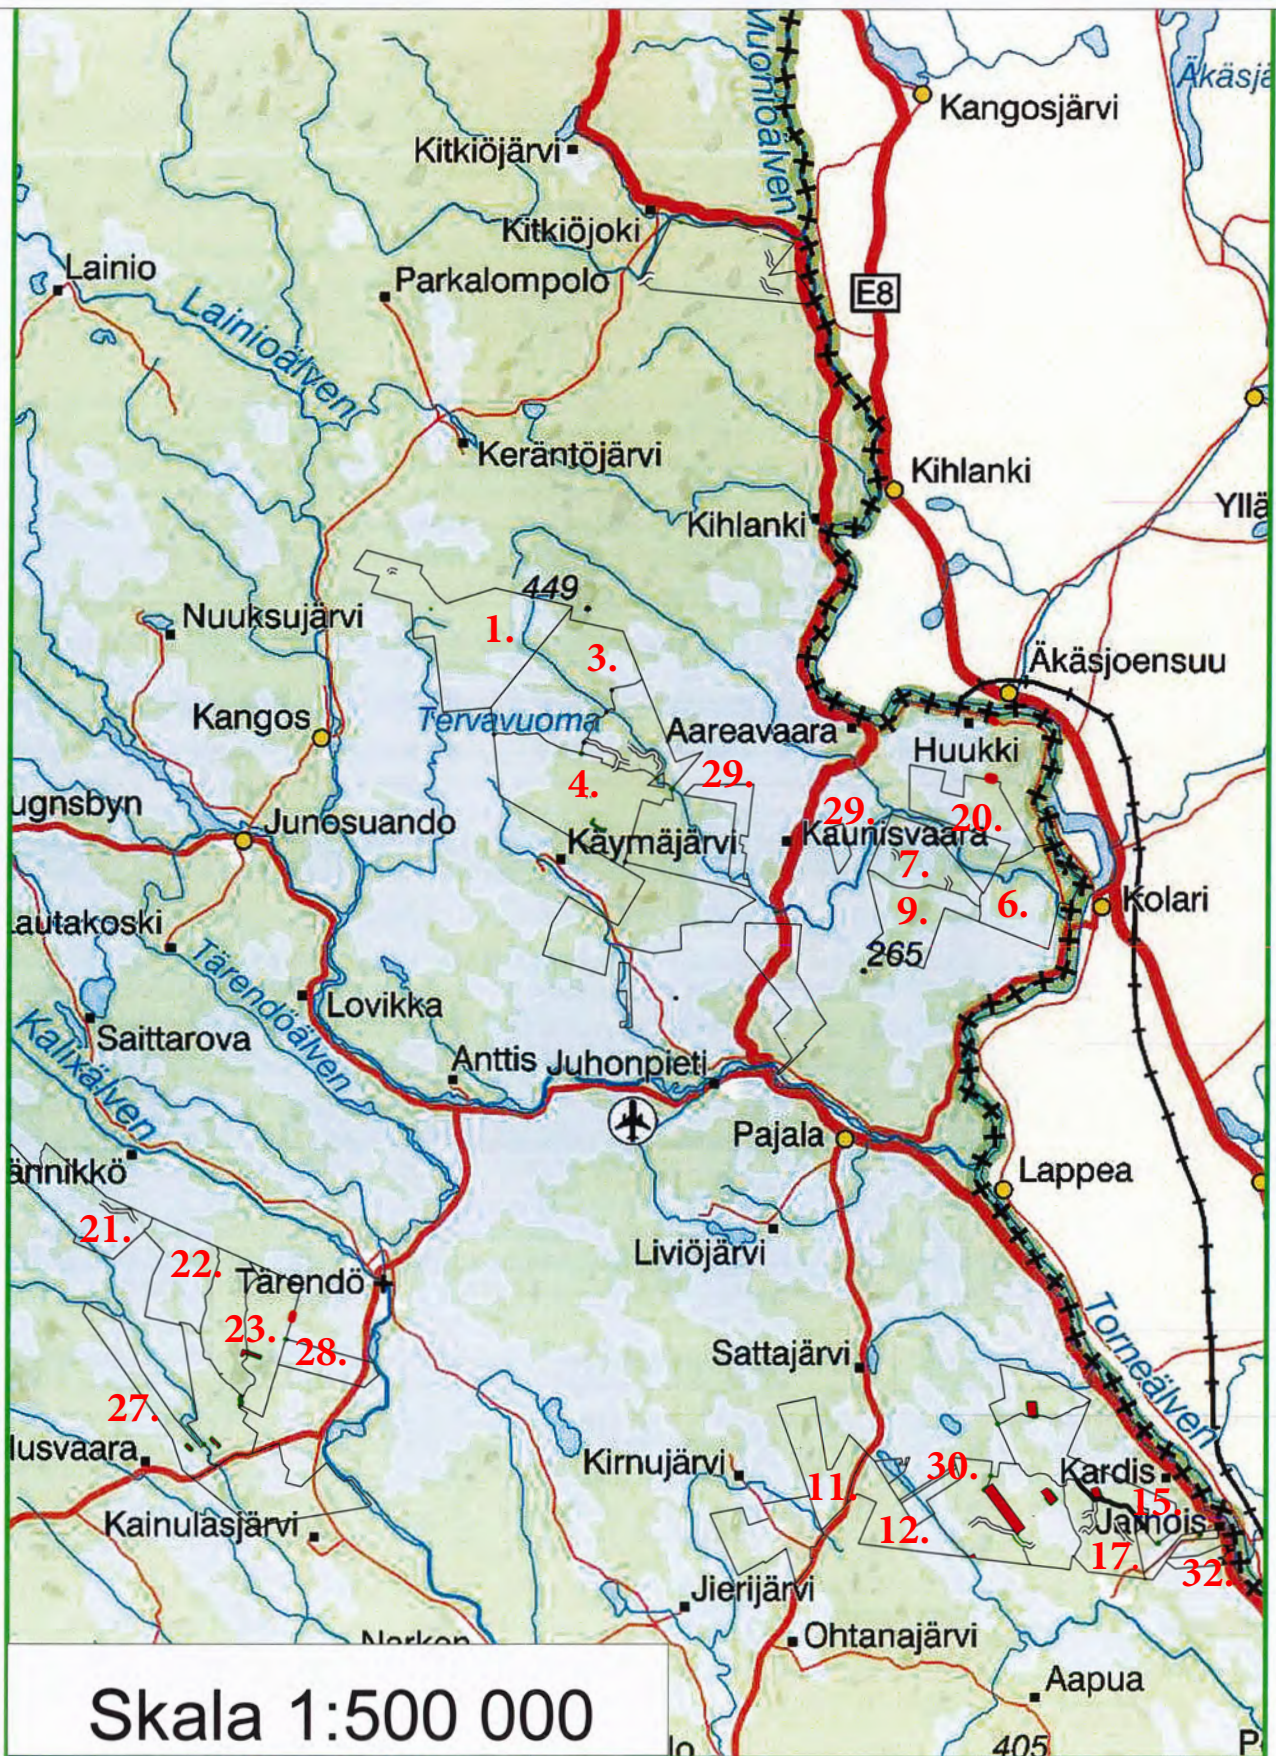

Pajala Allmänning Översiktskarta

Jaktområde 1 Hukanmaa

Skala 1:65000

Jaktområde 15

Pellovaara

Jaktområde 20 Muotkavaara

Jaktområde 21 Viitavaara

Jaktområde 27