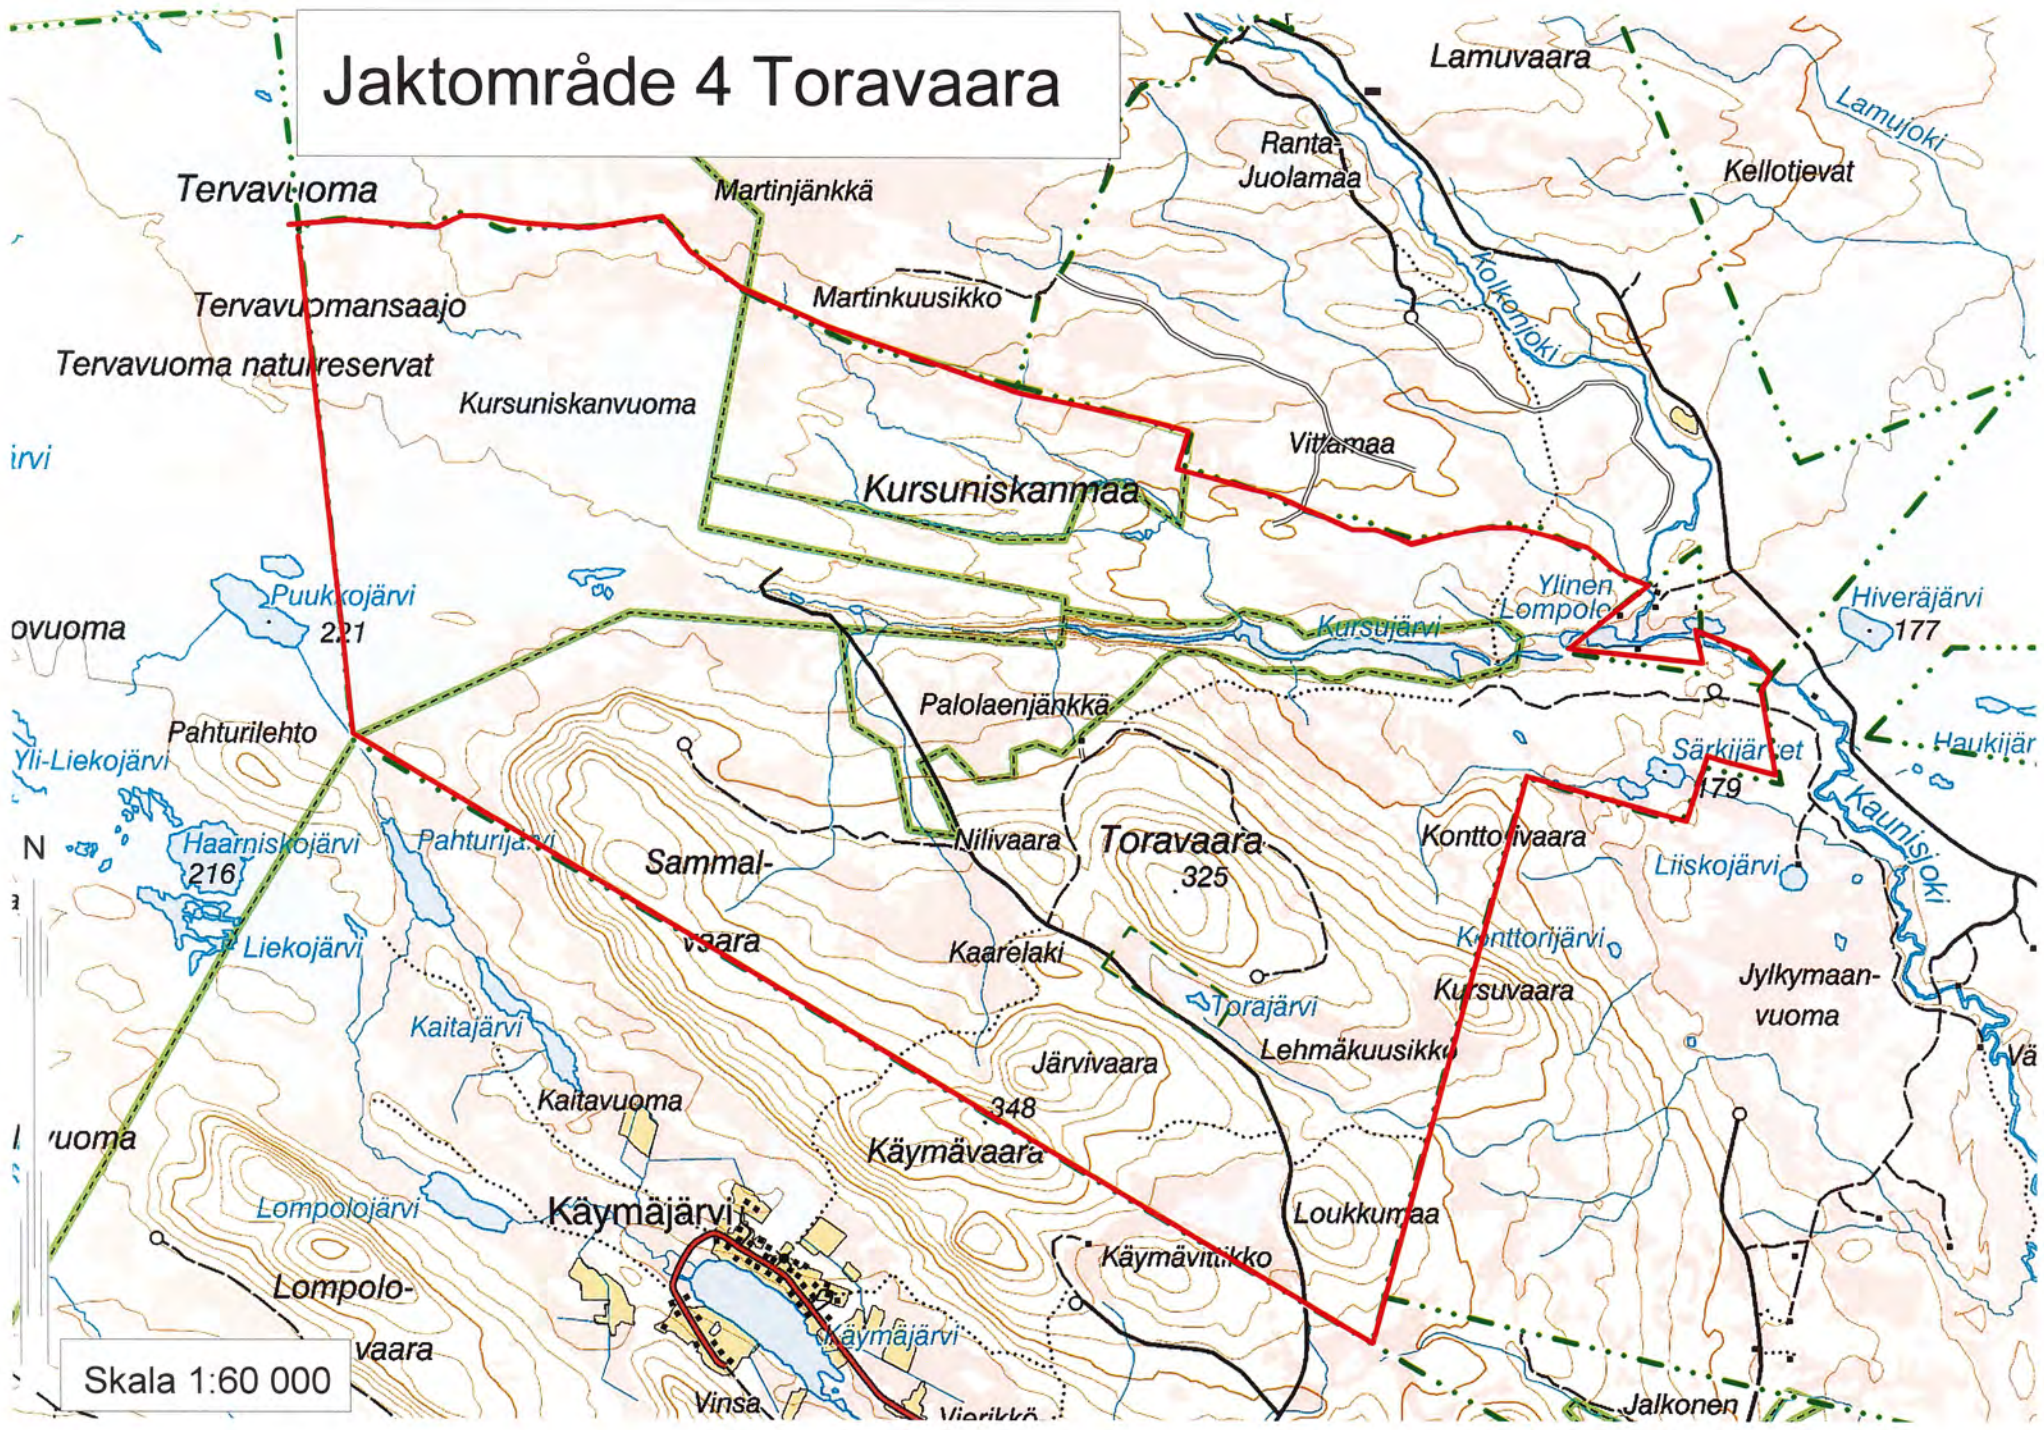

0 200 1000 2000 3000 4000 m

Tillkommande områden f.r.o.m 2023-11-01

Jaktområde 3 Vasikkajärvi

Jaktområde 4 Toravaara

Skala 1:60 000

Jaktområde 6

Lahenniemenkangas

Jaktområde 7

Laatas

Jaktområde 9 Honkavaara

Jaktområde 11

Karhuvaara

Jaktområde 12

Paljukka

Jaktområde 17

Lylyvaara