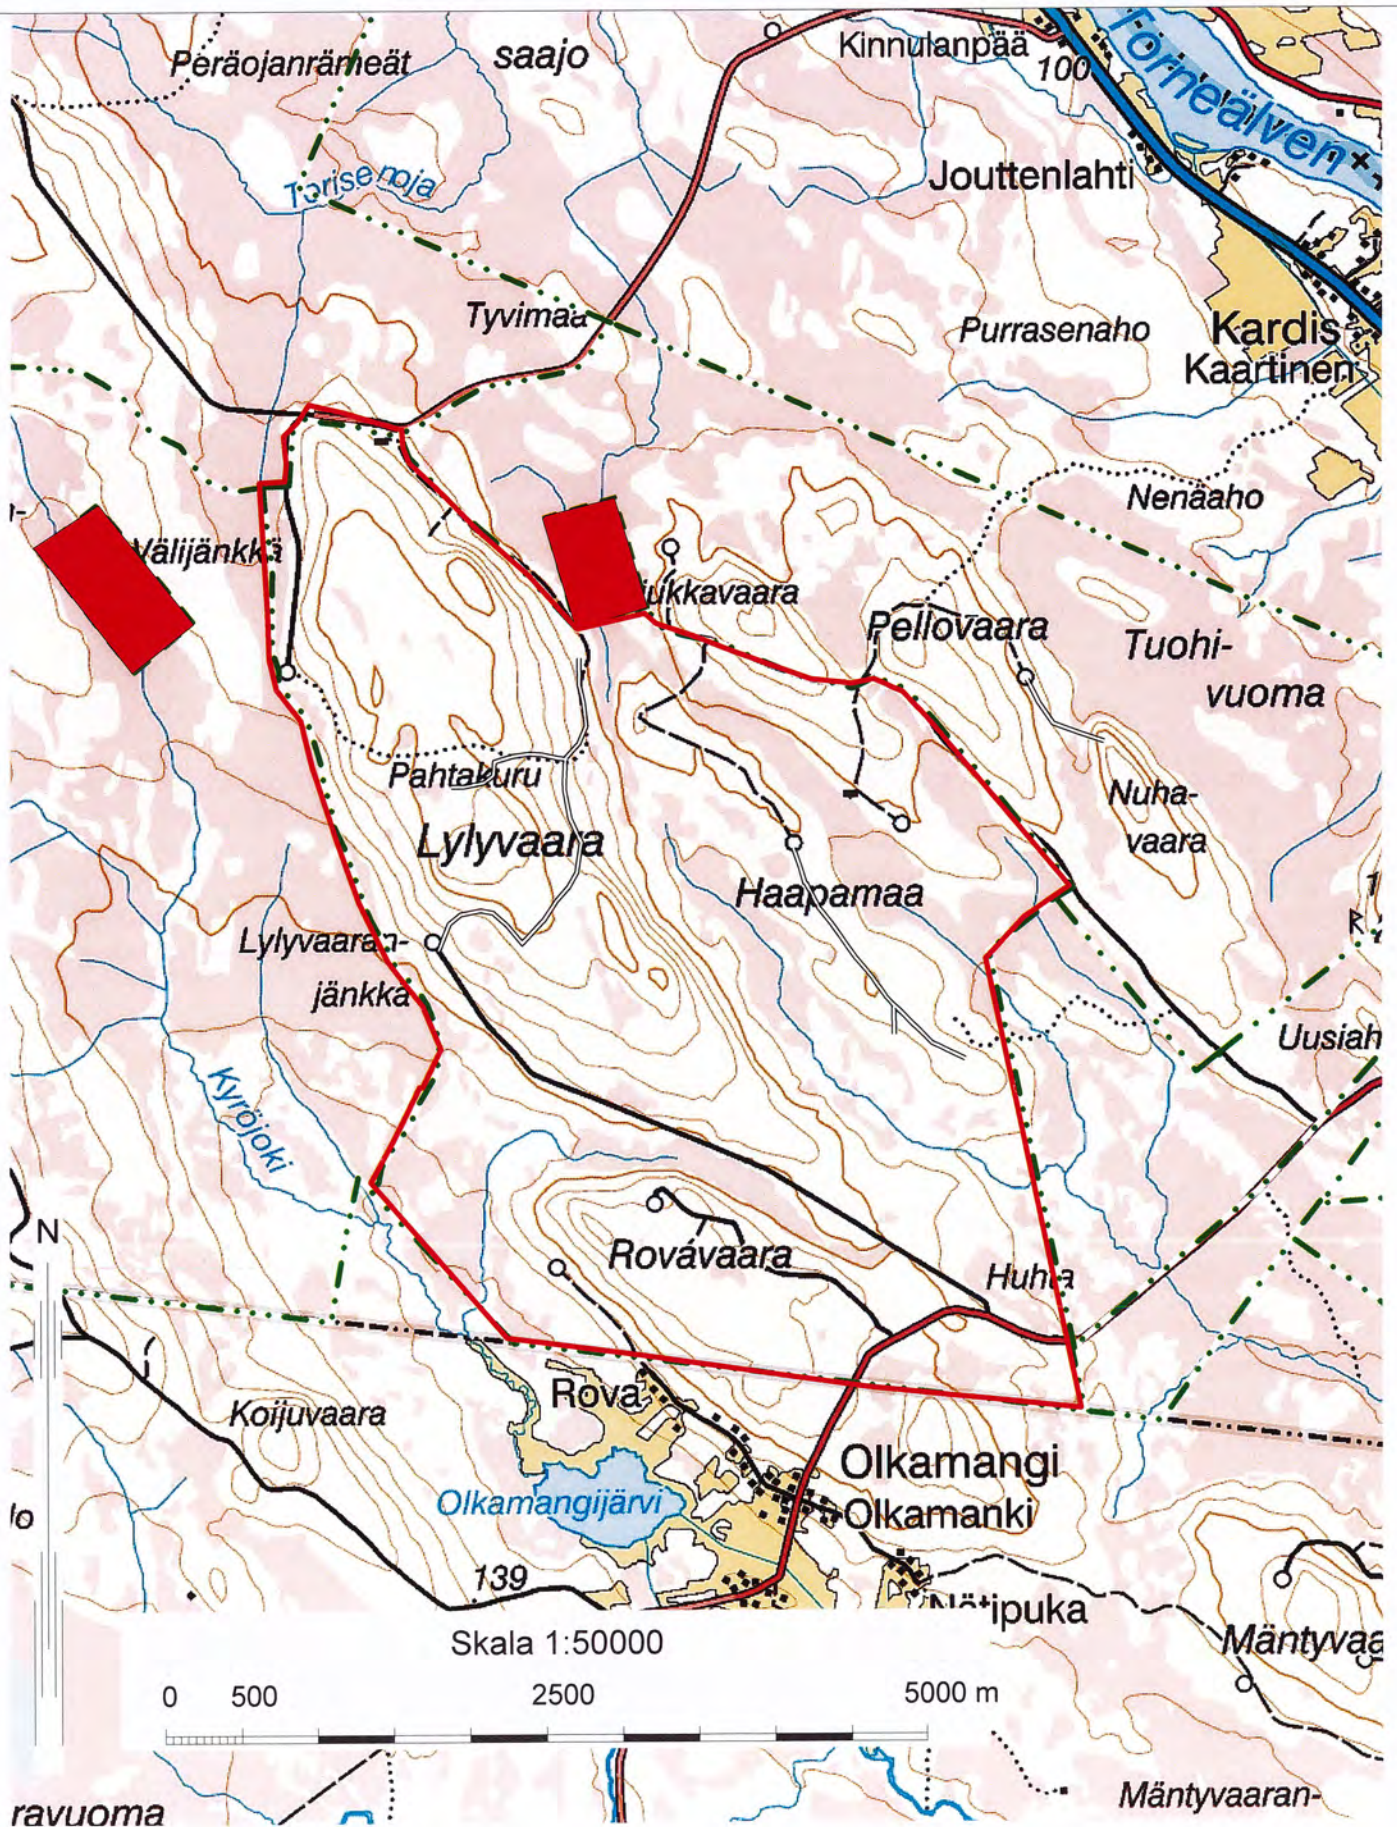

0 200 1000 2000 3000 4000 m

Tillkommande områden f.r.o.m 2023-11-01

Jaktområde 3 Vasikkajärvi

Jaktområde 4 Toravaara

Skala 1:60 000

Jaktområde 6

Lahenniemenkangas

Jaktområde 7

Laatas

Jaktområde 9 Honkavaara

Jaktområde 11

Karhuvaara

Jaktområde 12

Paljukka

Jaktområde 17

Lylyvaara

Jaktområde 22

Viita

Jaktområde 23

Selkävaara