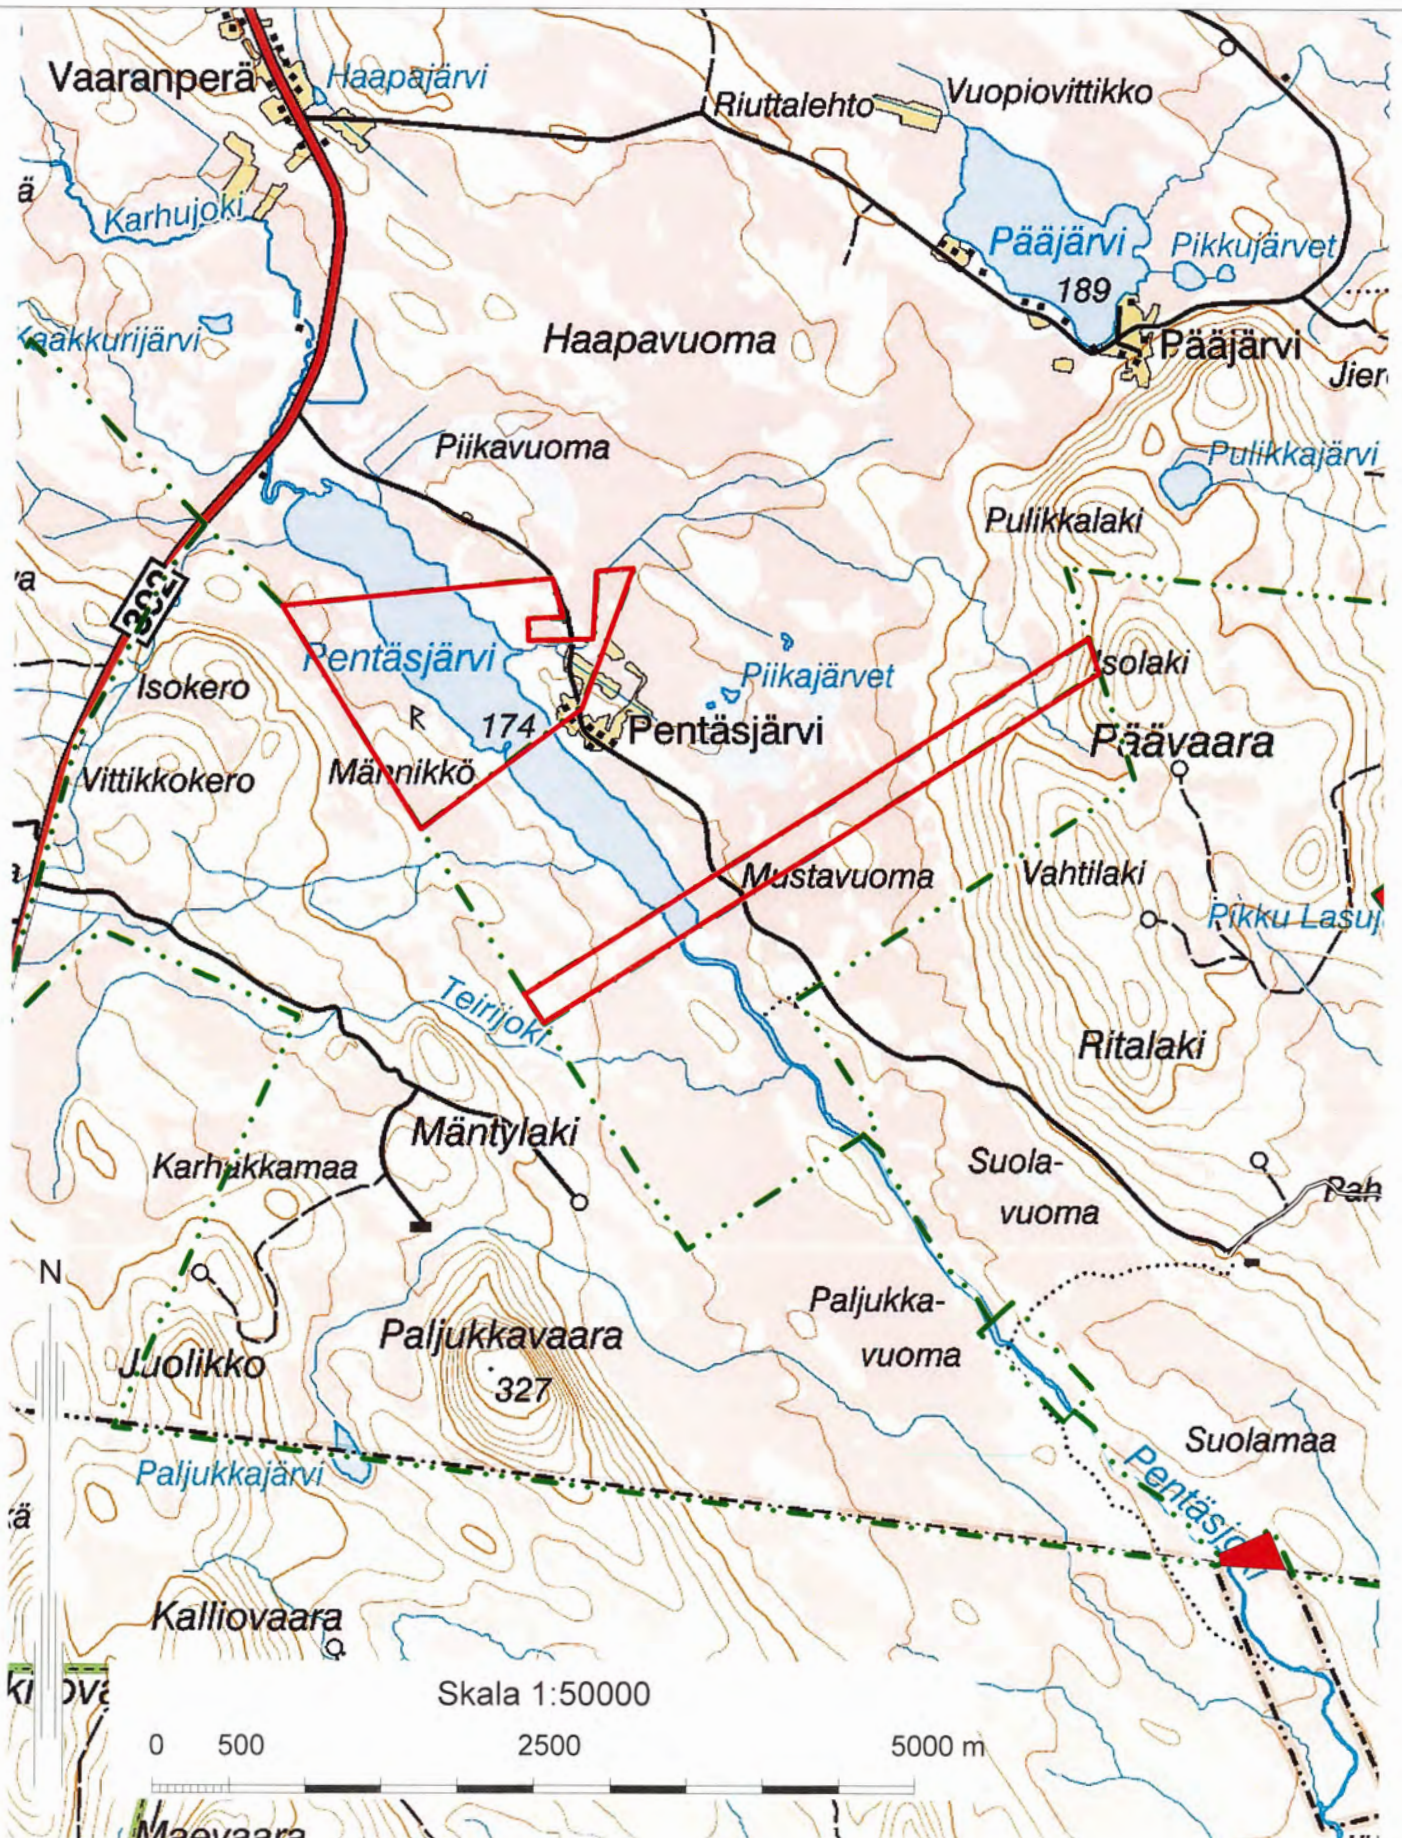

Merimännikkö

Jaktområde 28

Isoaho

Jaktområde 29 Fälttikangas

Jaktområde 30 Pentäsjärvi

Jaktområde 32

Kätkövaara

Skala 1:40000

0 200 1000 2000 3000 4000 m

Tillkommande områden f.r.o.m 2023-11-01

Jaktområde 3 Vasikkajärvi

Jaktområde 4 Toravaara

Skala 1:60 000

Jaktområde 6

Lahenniemenkangas

Jaktområde 7

Laatas

Jaktområde 9 Honkavaara

Jaktområde 11

Karhuvaara

Jaktområde 12

Paljukka

Jaktområde 17

Lylyvaara