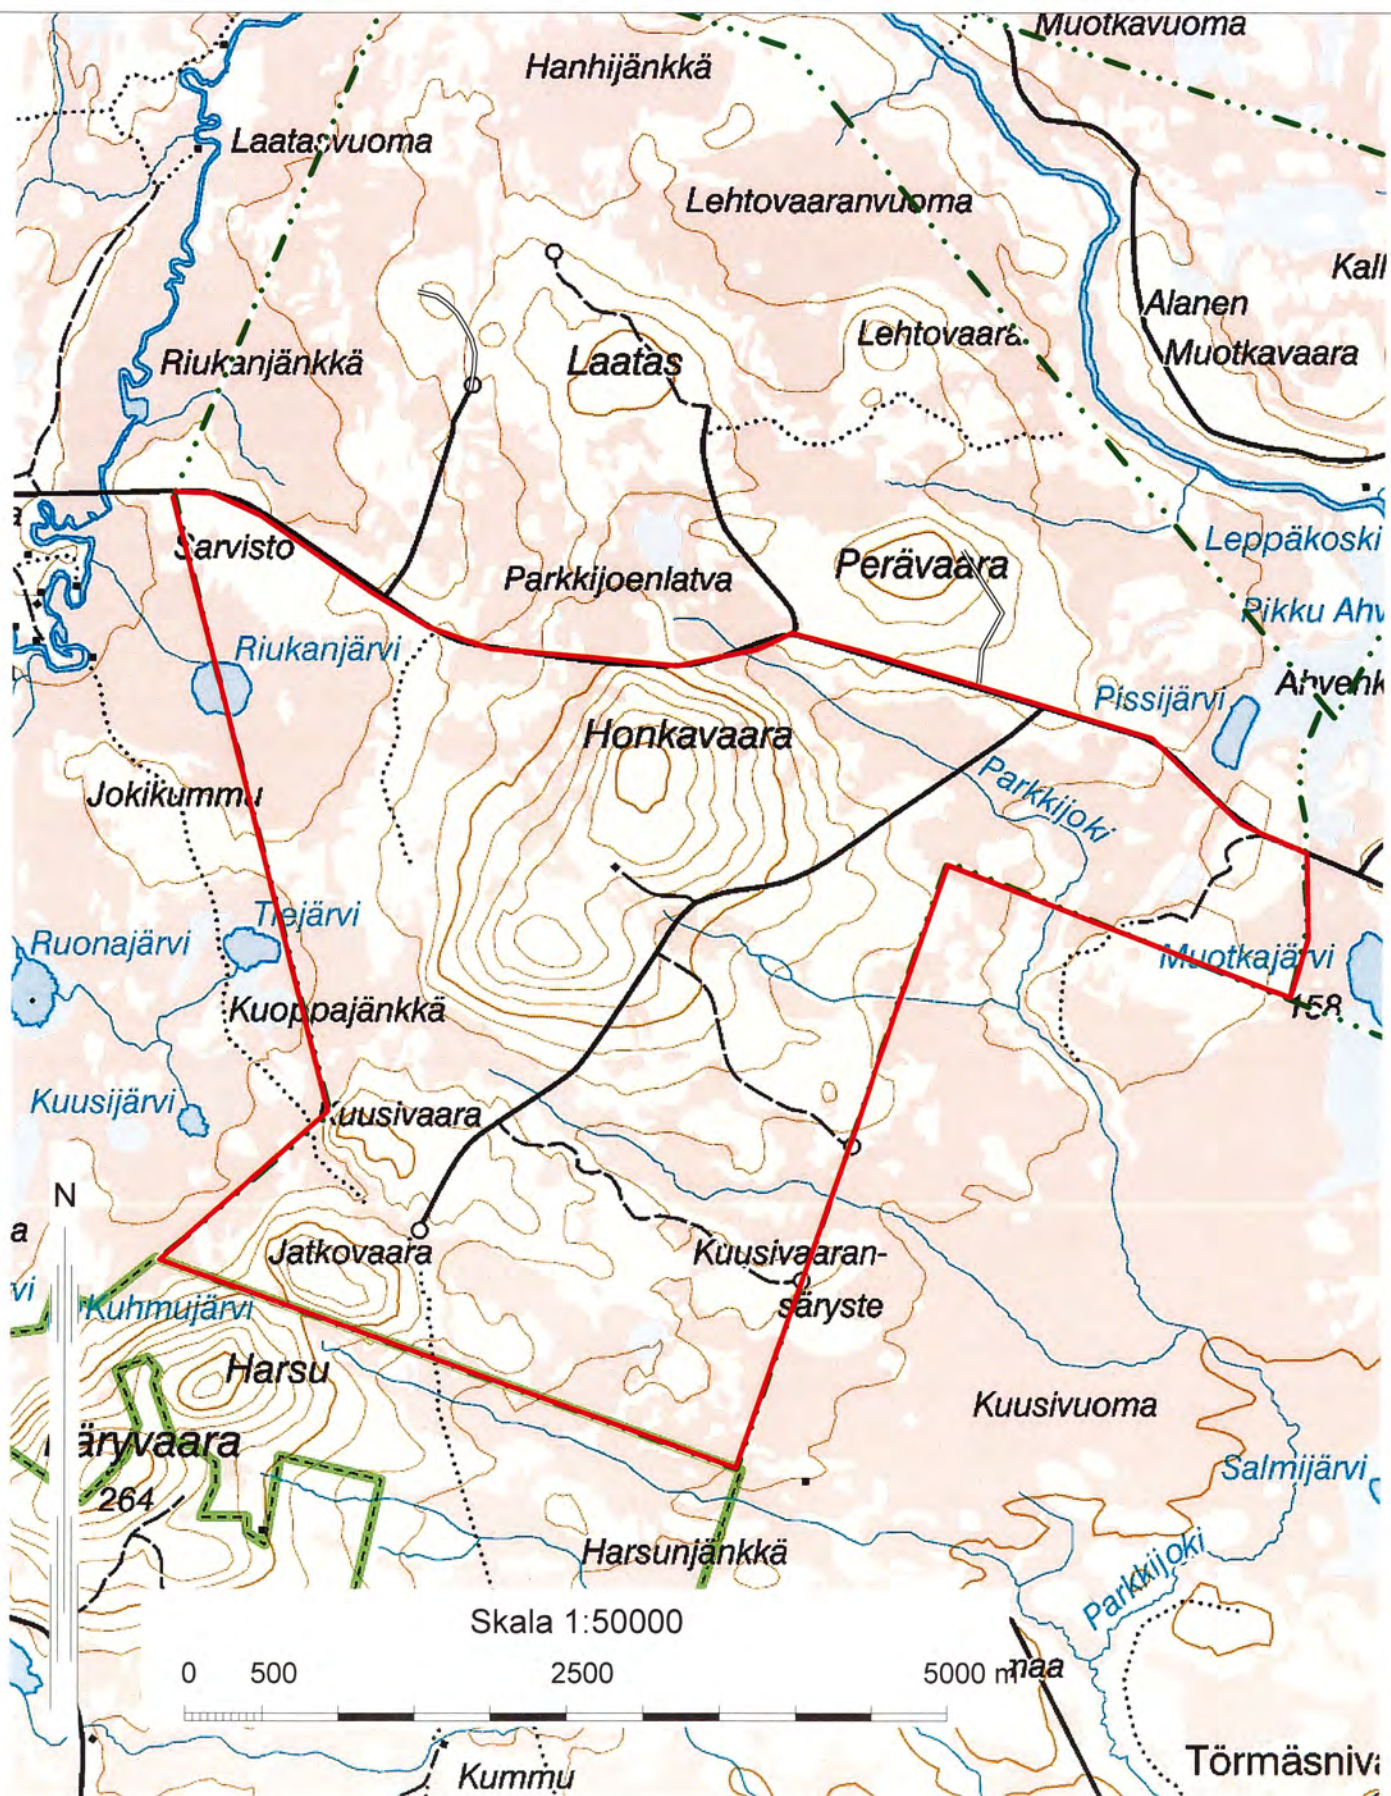

0 200 1000 2000 3000 4000 m

Tillkommande områden f.r.o.m 2023-11-01

Jaktområde 3 Vasikkajärvi

Jaktområde 4 Toravaara

Skala 1:60 000

Jaktområde 6

Lahenniemenkangas

Jaktområde 7

Laatas

Jaktområde 9 Honkavaara

Jaktområde 11

Karhuvaara

Jaktområde 12

Paljukka

Jaktområde 17

Lylyvaara