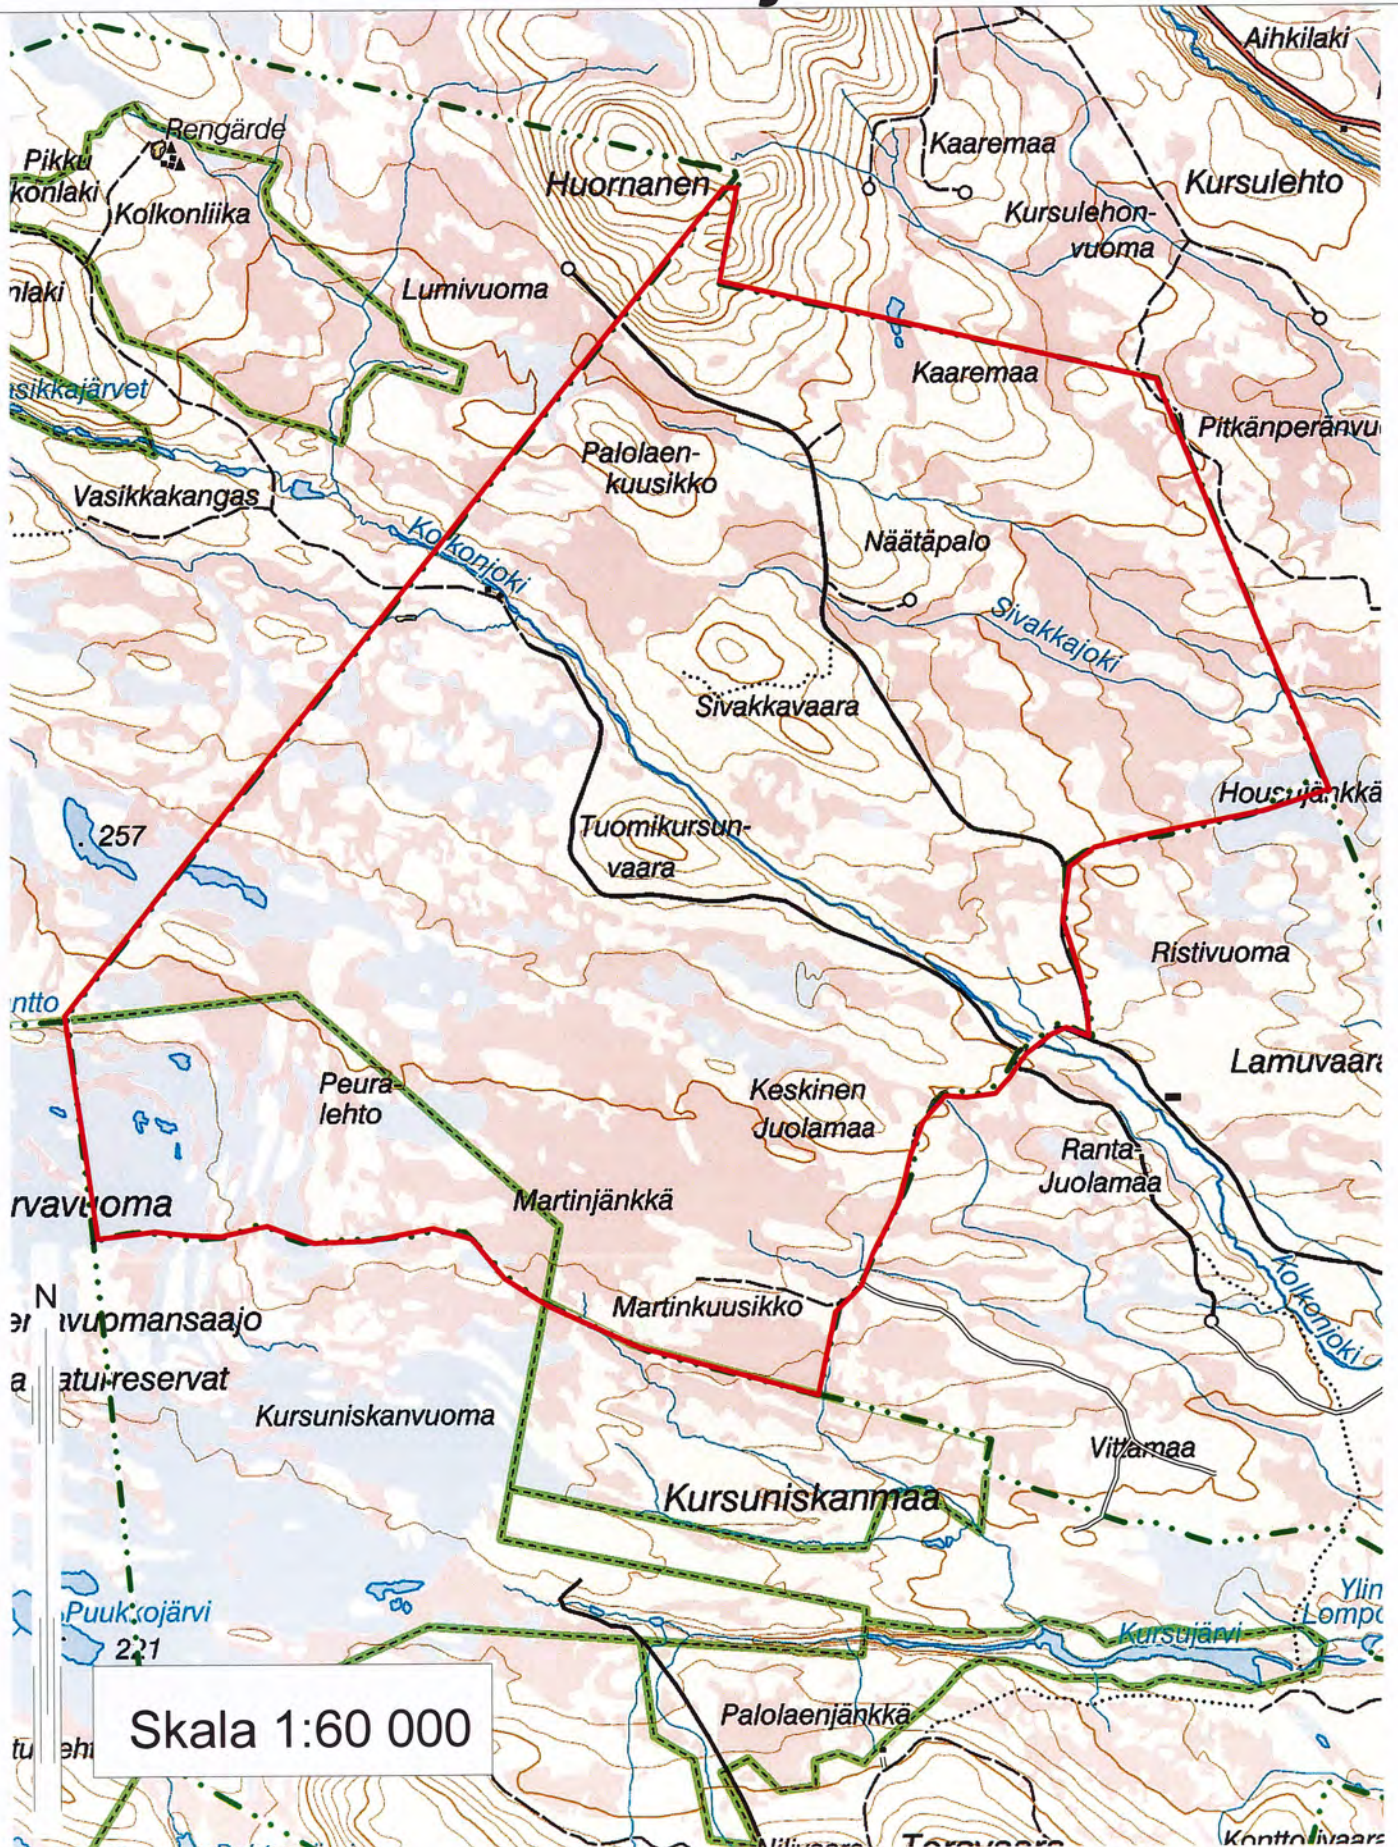

Merimännikkö

Jaktområde 28

Isoaho

Jaktområde 29 Fälttikangas

Jaktområde 30 Pentäsjärvi

Jaktområde 32

Kätkövaara

Skala 1:40000

0 200 1000 2000 3000 4000 m

Tillkommande områden f.r.o.m 2023-11-01

Jaktområde 3 Vasikkajärvi

Jaktområde 4 Toravaara

Skala 1:60 000

Jaktområde 6

Lahenniemenkangas

Jaktområde 7