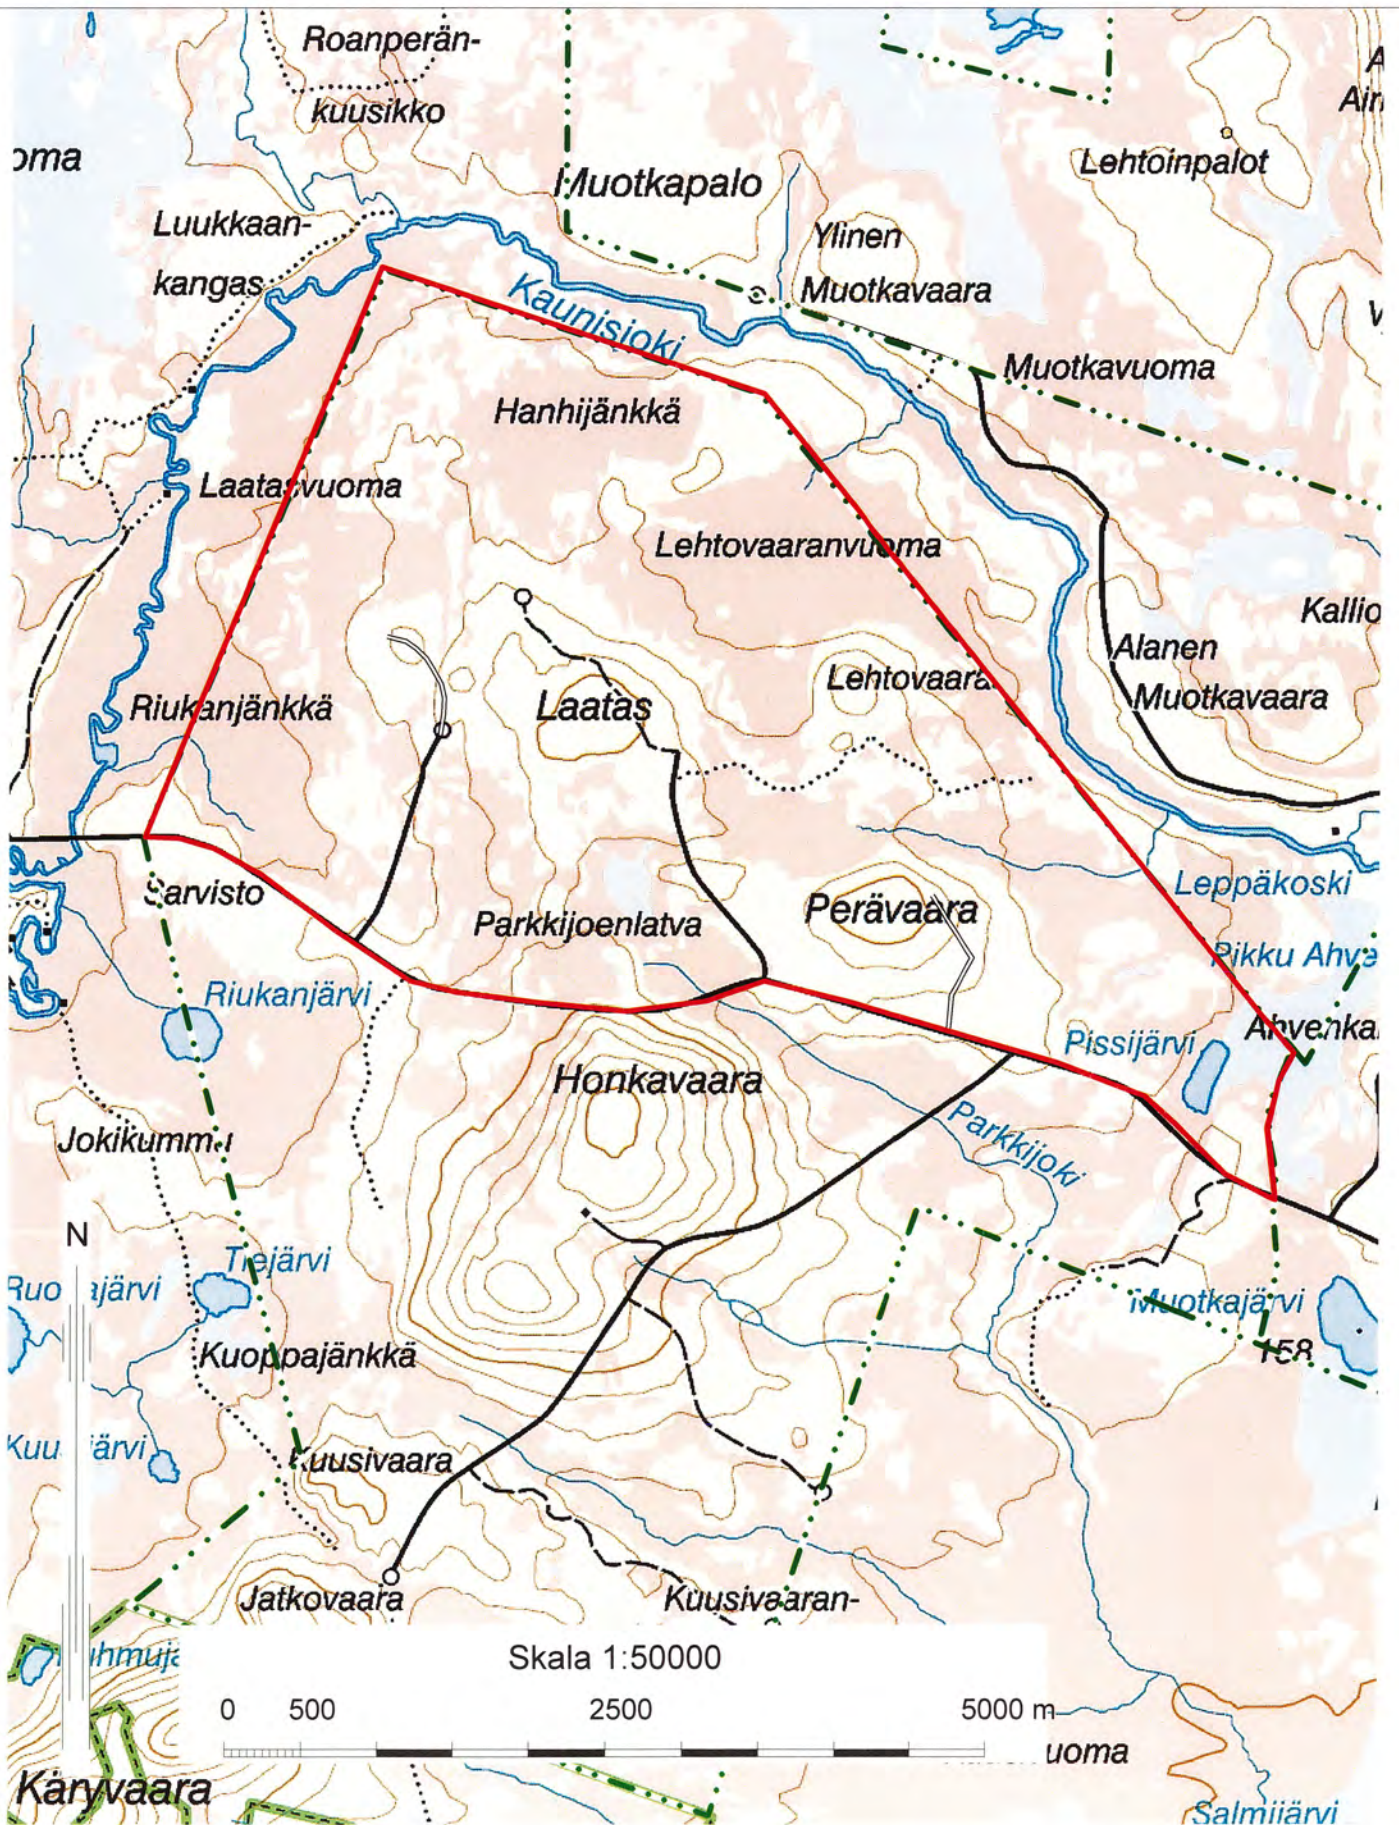

0 200 1000 2000 3000 4000 m

Tillkommande områden f.r.o.m 2023-11-01

Jaktområde 3 Vasikkajärvi

Jaktområde 4 Toravaara

Skala 1:60 000

Jaktområde 6

Lahenniemenkangas

Jaktområde 7

Laatas

Jaktområde 9 Honkavaara

Jaktområde 11

Karhuvaara

Jaktområde 12

Paljukka

Jaktområde 17

Lylyvaara