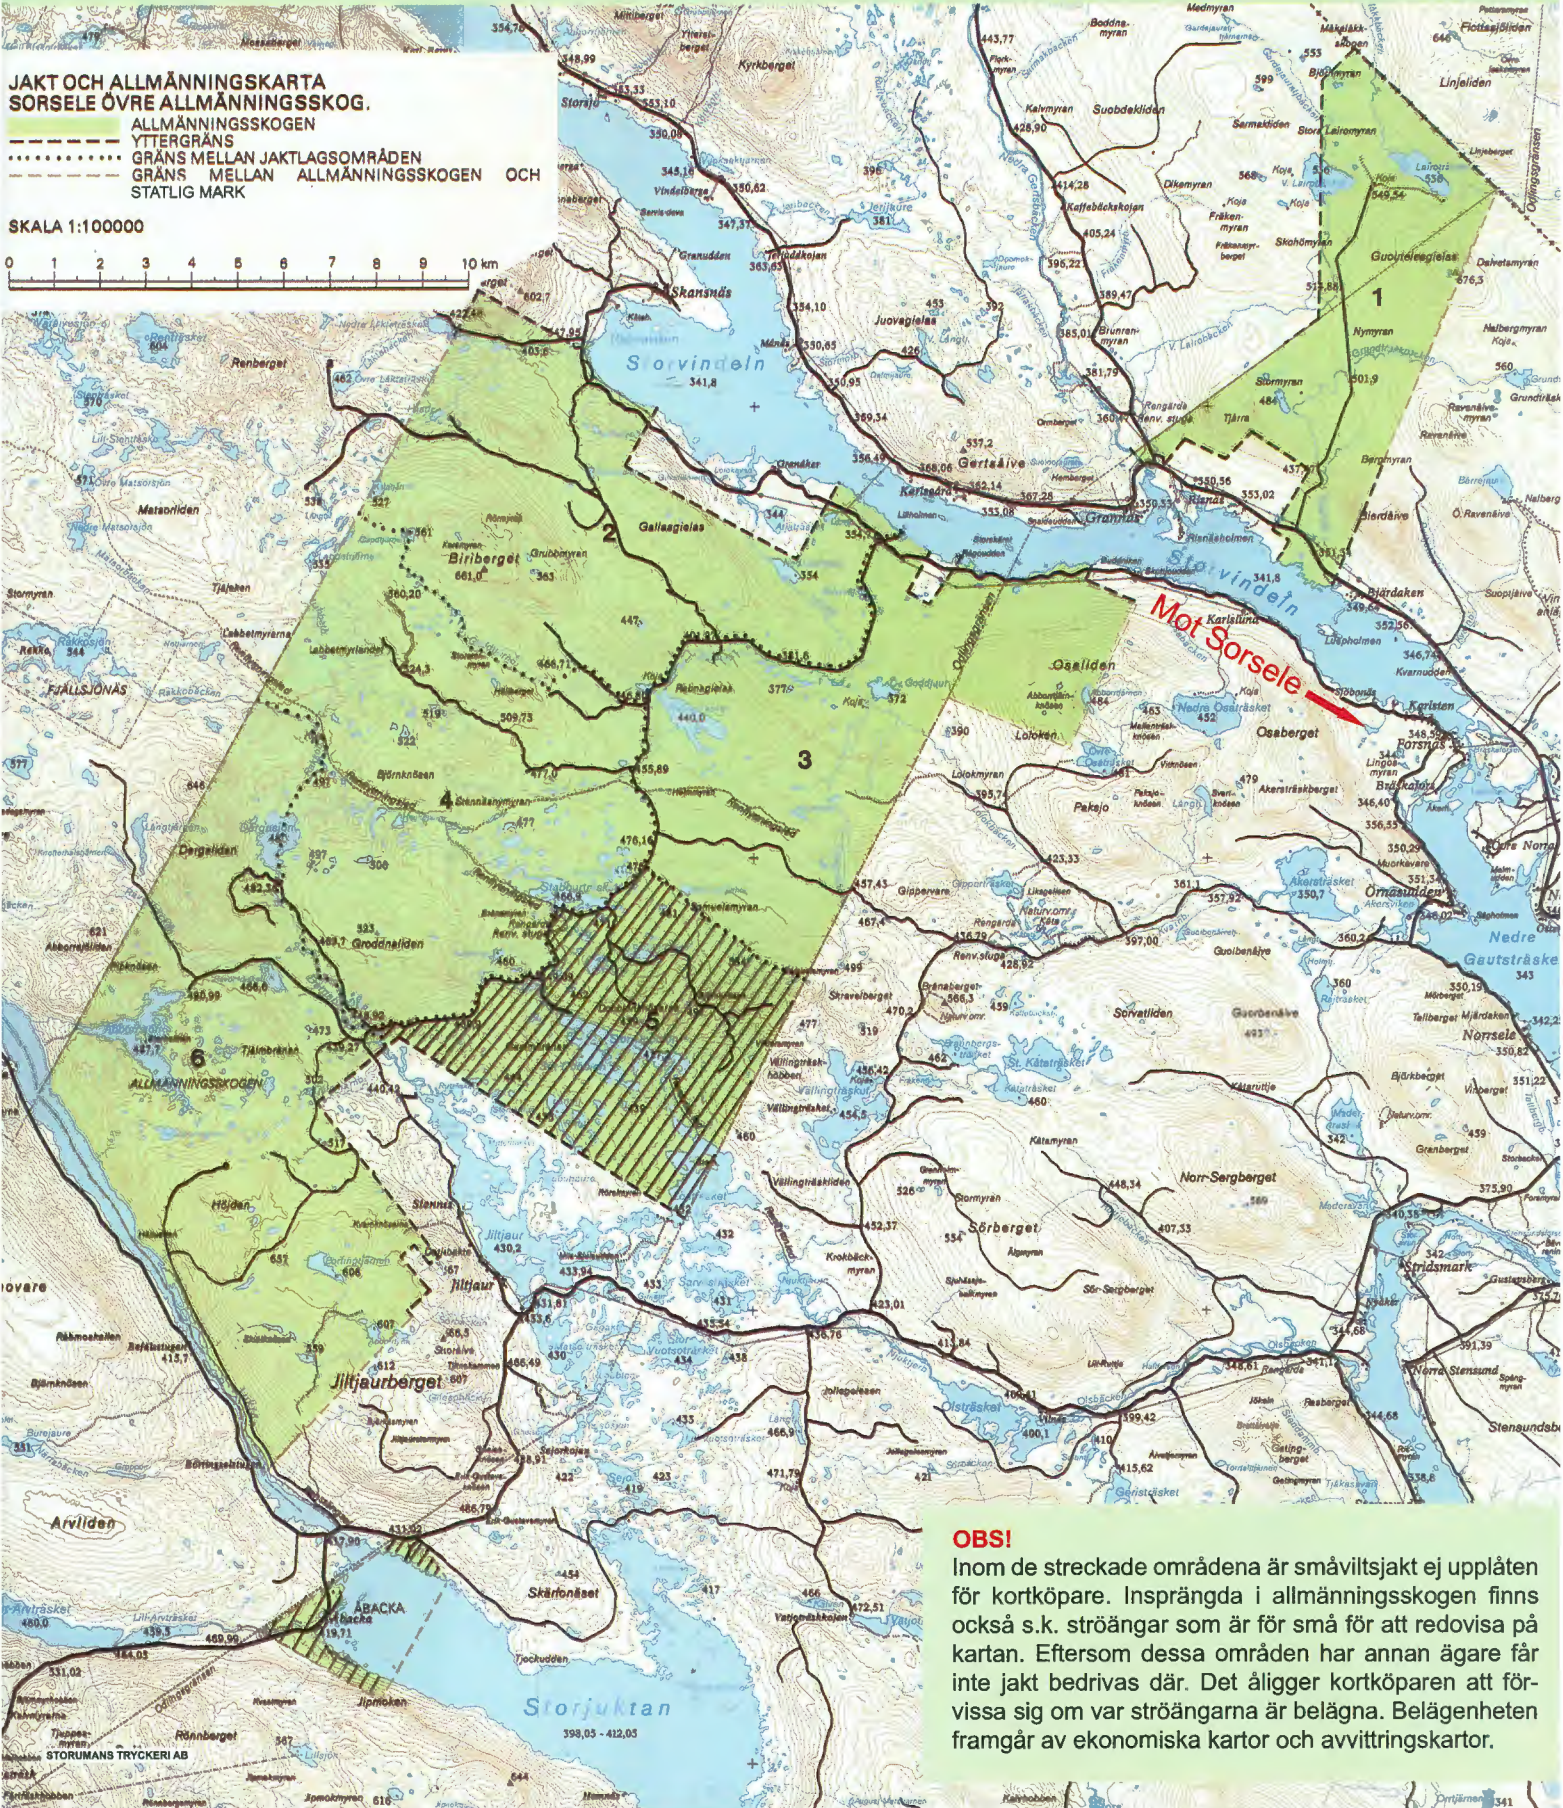

JAKTKARTA

Sorsele Övre Allmänningsskog

JAKT OCH ALLMÄNNINGSKARTA SORSELE ÖVRE ALLMÄNNINGSSKOG.

- ALLMÄNNINGSSKOGEN
- YTTERRÄNS
- GRÄNS MELLAN JAKTLAGSOMRÅDEN
- GRÄNS MELLAN ALLMÄNNINGSSKOGEN OCH STATLIG MARK

SKALA 1:100000

OBS!

Inom de streckade områdena är småviltsjakt ej upplåten för kortköpare. Insprängda i allmänningsskogen finns också s.k. ströängar som är för små för att redovisa på kartan. Eftersom dessa områden har annan ägare får inte jakt bedrivas där. Det åligger kortköparen att förvissa sig om var ströängarna är belägna. Belägenheten framgår av ekonomiska kartor och avvittringskartor.